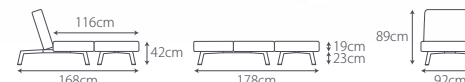

リクライニング: 背もたれ(3段階)

4cm テンピュール® 素材
カラー: チャコールグレー カバー生地: ポリエステル100%
原産国: イタリア

サイズ	価格
ソファ 約 幅92×奥行168×高さ89cm(座面高さ42cm) ベッド時 約 幅92×長さ178×高さ42cm(脚高23cm)	税込 308,000円

単品でもお使いいただけます。

【オストゥーニ™ シングルシーター】

【オストゥーニ™ オットマン】