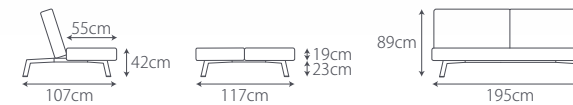

4cm テンピュール® 素材

カラー: チャコールグレー カバー生地: ポリエステル100%  
原産国: イタリア

サイズ	価格	品番
ソファ 約 幅195×奥行107×高さ89cm(座面高さ42cm) ベッド時 約 幅117×長さ195×高さ42cm(脚高23cm)	税込 286,000円	73008062