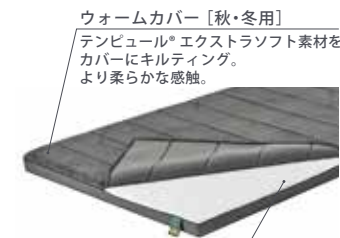

### 季節に合わせて選べる4つの寝ごこち

カバーとフォームの組み合わせで異なる4種類の寝ごこちをお楽しみいただけます。

- 両面仕様  
季節に応じてフォーム上下を入れ替えて使用  
季節に合わせた選べる寝ごこち
- 2層カバー  
春夏はクールカバー、秋冬はウォームカバー  
使用で快適な寝ごこち
- 付属ベルト使用で三つ折り収納も簡単
- カバーは取り外して洗濯可

※ウォームカバーは必ずタンブル乾燥を行ってください。