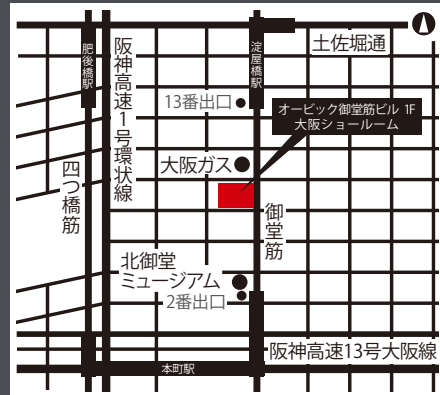

【テンピュール® ショールームのご案内】

テンピュール® 銀座ショールーム

OPEN 11:00 - CLOSE 20:00

定休日: 年末年始

TEL 03-6226-5868

〒104-0061 東京都中央区銀座2-11-8  
ラウンドクロス銀座2丁目1F

■銀座線 銀座駅 徒歩5分 / 有楽町線 銀座1丁目駅・浅草線 東銀座駅 徒歩2分  
■お車でお越しの方は、お近くの有料駐車場をご利用ください。

テンピュール® 横浜ショールーム

OPEN 11:00 - CLOSE 20:00

定休日: 水曜日・年末年始

TEL 045-664-0003

〒231-0861 神奈川県横浜市中区元町1-11-1  
第二タイヨウビル 1F・2F

■みなとみらい線 元町・中華街駅 5番出口 徒歩1分  
■お車でお越しの方は、お近くの有料駐車場をご利用ください。

テンピュール® 大阪ショールーム

OPEN 11:00 - CLOSE 20:00

定休日: 年末年始