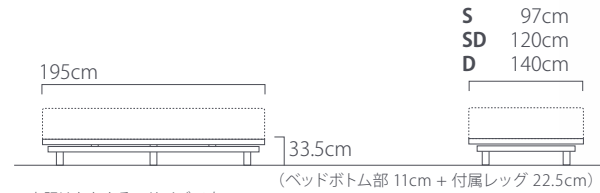

### 選べるレッグ

7.5cmと15cmのレッグを標準装備。組み合わせで22.5cmにもなる3種類の高さからお選びいただけます。

※7.5cmレッグ使用の場合は、レッグ底に短レッグ保護パーツ(0.5cm)を装着してお使いください。

※上記はおおよそのサイズです。

フレーム

※高さ最大約19cmまで

	サイズ	価格	品番	ベッドセット価格 [ワンバイテンピュール™+エルゴワン]
S	約W 97×L195cm	税込 110,000円	73007210	税込 231,000円
SD	約W120×L195cm	税込 121,000円	73007211	税込 264,000円
D	約W140×L195cm	税込 132,000円	73007212	税込 297,000円