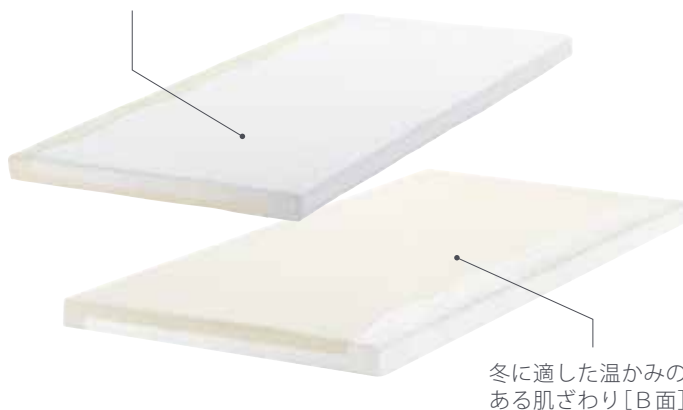

## TEMPUR® Topper 7 【トッパー7】

素材の異なるカバーを両面に使用した  
スタイリッシュで実用的なトッパー

- 厚さ7cmのポリウレームの  
ある寝ごこちにグレードアップ
- お好みに応じて使用面を選べる両面仕様
- カバーは取り外して洗濯可

テンピュール®の寝ごこちはそのままに、  
お使いの布団やマットレスに重ねるだけ。

夏に適した涼しげで  
滑らかな肌ざわり【A面】

冬に適した温かみの  
ある肌ざわり【B面】