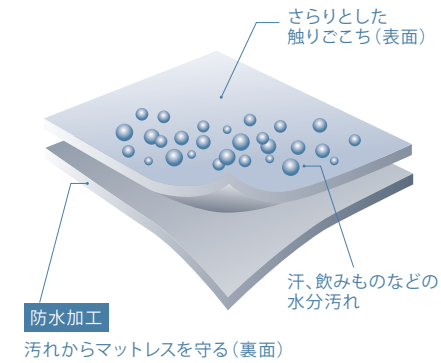

汚れからマットレスを守る (裏面)

※防水機能のイメージ

対応マットレスサイズ	価格	カラー	品番
マットレス 厚み3.5~30cm	税込 6,600円	ホワイト	73009225
	税込 7,700円		73009226
	税込 8,800円		73009227
	税込 9,900円		73009228

[四隅ゴム付タイプ]

TEMPUR® Dry Protector

【ドライプロテクター】

湿気、カビから守る

マットレスやフタの下に敷くだけで、
湿気を強力に吸い取り放出します。
両面にメッシュ素材を使用し、高い
通気性を確保。さらに抗菌・消臭・防
カビ機能を兼ね備え、寝具を湿気から
守り、清潔に保ちます。

生地：表面 (ポリエステル 100%)
中綿 (合成繊維 [アクリレート系] 50%、
キュプラ 30%、ポリエステル 20%)
裏面 (ポリエステル 100%)
原産国：中国
両面メッシュ加工
洗濯機で洗えます。
※タンブル乾燥はできません。
※洗濯表示ラベルをご確認ください。