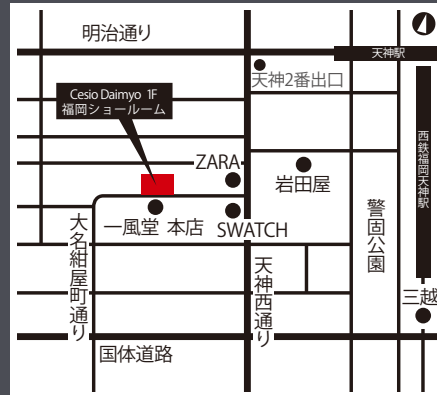

テンピュール® 福岡ショールーム

OPEN 11:00 - CLOSE 20:00

定休日: 水曜日・年末年始

TEL 092-714-1233

〒810-0041 福岡県福岡市中央区大名1-12-8
Cesio Daimyo 1F

■地下鉄 天神駅 徒歩5分
■お車でお越しの方は、お近くの有料駐車場をご利用ください。

製品ユーザー登録

製品をご購入いただきましたら、ユーザー登録をお願いします。

メルマガ登録

新製品やお得なキャンペーン情報をお届けします。

テンピュール® の
オフィシャルアカウントをチェック！
情報をお届けします。

テンピュール 検索 jp.tempur.com

日本総販売元 テンピュール・シーラー・ジャパン

〒650-0032 兵庫県神戸市中央区伊藤町119番 大樹生命神戸三宮ビル13F
お問い合わせ先 078-335-2277

受付時間 [月~木]10:00~18:00 [金]10:00~17:00
定休日 土日祝・年末年始・弊社定休日

Copyright©2020 TEMPUR SEALY Japan Ltd. All Rights Reserved.
本カタログ内の全ての画像またはその一部を無断で使用・複製・転載したり営利目的に使用することを禁じます。
製品の仕様・デザイン・価格等につきましては、予告なく変更する場合がございます。予めご了承ください。