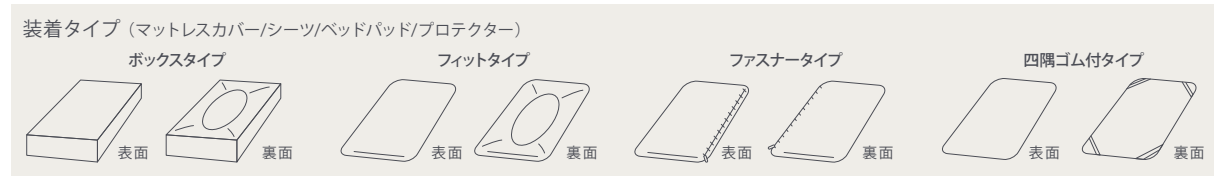

マットレスカバー

テンピュール® スムースマットレスカバー

滑らかでやさしい肌ざわりで人気のマットレスカバー。抗菌防臭加工を施し、毎日清潔にお使いいただけます。使いやすい2色をご用意しました。

生地：綿 100% 原産国：中国 ※タンブル乾燥はできません。

対応サイズ		価格	カラー	品番
マットレス 厚み 15~30cm [ボックスタイプ]	幅 97cm	税込 7,700円	ベージュ	73006441
			グレー	73006442
	幅 120cm	税込 8,800円	ベージュ	73006443
			グレー	73006444
幅 140cm		税込 9,900円	ベージュ	73006445
			グレー	73006446
	幅 160cm	税込 11,000円	ベージュ	73006447
			グレー	73006448
マットレス 厚み 3.5~7cm [フィットタイプ]	幅 95~97cm	税込 7,700円	ベージュ	73006449
			グレー	73006450
	幅 120cm	税込 7,700円	ベージュ	73006451
			グレー	73006452
	幅 140cm	税込 8,800円	ベージュ	73006453
			グレー	73006454
	幅 160cm	税込 9,900円	ベージュ	73006455
			グレー	73006456
マットレス 厚み 3.5~7cm [ファスナータイプ]	幅 95~97cm	税込 7,700円	ベージュ	73006457
			グレー	73006458

テンピュール® リネンマットレスシート

100%リネンを使用したシートは、美しい光沢があり、使うほどにしなやかさが増す上質の麻で織り上げています。優れた吸湿性・速乾性はシートに最適です。

生地：麻 100% 原産国：日本 ※タンブル乾燥はできません。

対応サイズ		価格	カラー	品番
マットレス 厚み 19~27cm [ボックスタイプ]	幅 97cm	税込 16,500円	ナチュラル	2240198
	幅 120cm	税込 17,600円		2240199
	幅 140cm	税込 18,700円		2240200
	幅 160cm	税込 19,800円		2240201
マットレス 厚み 3.5~7cm [フィットタイプ]	幅 95~97cm	税込 14,300円		2240194
	幅 120cm ※	税込 15,400円		2240195
	幅 140cm ※	税込 16,500円		2240196
	幅 160cm ※	税込 17,600円		2240197

※マットレス厚み3.5~7cm[フィットタイプ]の120、140、160cmは受注生産となります。(ご注文からお届けまで1~2ヶ月かかります。)
※マットレス厚み30cm[ボックスタイプ]は、受注生産となります。(ご注文からお届けまで1~2ヶ月かかります。)

※表示価格は全て参考価格です。

テンピュール® 素材の特性

テンピュール® 製品は独自の素材特性で体温と体圧を感知し、ゆっくり沈み込み身体の一点に集中しがちな圧力を均一に分散させるので血行を妨げません。テンピュール® 素材は、オープンセル(穴開きの細胞)構造になっておりますので、ご購入いただいた当初の状態からしばらくの間は、そのセルひとつひとつの穴の周りに薄い膜のような物が残っており、空気の出入りが少ない為、若干硬く感じられます。お使いいただくうちにその膜は徐々に剥がれていき、空気の出入りもしやすくなりますので、素材が変形するスピードがより速くなり、なじんでまいります。また、温度に敏感ですので、気温が低い時には硬めに、また、気温が高い時にはやわらかく感じられます。どちらの場合でも、体圧分散効果に影響はございません。

テンピュール® 製品の注意点とお手入れ方法(ピロー・クッション・マットレス等)

- ■テンピュール® 素材は気温が低くなると硬く、気温が高くなるとやわらかくなりますが、素材の特性ですのでご安心ください。
- ■新しい製品は、素材のにおいがありますが、人体に影響はありません。しばらくすると自然に軽減します。また保管状態によって形状やサイズに若干の差異ができる場合がございますが、ご使用いただくうちに元に戻ります。
- ■火気に近づけないでください。
- ■テンピュール® 素材は洗濯(洗濯機・手洗い・脱水機・乾燥機・クリーニング)できません。
- ■カバーは、ファスナー内側の洗濯表示に従って洗濯可能です。
- ・テンピュール® 素材が縫い付けられたカバーは洗えません。上から必ずカバーをかけてご使用ください。
- ・クッション・小物等のファスナーの付いていないカバーは洗えません。
- ■製品のファスナーを開閉の際は、中の生地を引っ掛けないように注意してください。
- ■テンピュール® 素材は、直射日光に当たると変色や素材硬化の恐れがあります。
- ■汚れてしまった場合、硬く絞ったタオルなどでたたくようにして汚れを落としてください。
- ■テンピュール® 素材は、濡らさないでください。劣化の原因となる恐れがあります。
- ■湿気が気になった場合、風通しの良い場所で陰干ししてください。
- ■濡れたり水気を含んだまま放置すると、カビが発生する恐れがあります。カビの発生は保証対象外ですのでご注意ください。
- ■濡れてしまった場合、乾いた布で押し出すようにして水分をしっかりと取り除いてください。その後、陰干しして完全に乾かしてください。
- ■テンピュール® 素材は、折り畳んだり、つかんだり、ひっぱったりしないでください。亀裂や破損を引き起こします。

テンピュール® 製品の保証について

製品ご購入時に同封・添付されております保証書に、ご購入製品についての保証規定が記載されておりますので、内容を十分に確認の上、大切に保管いただくようお願いいたします。製品ご購入後、warranty.tempur.comからオンライン製品ユーザー登録を必ず行ってください。ユーザー登録されませんと、保証が適用されない場合がございますので、ご注意ください。(※一部保証のない製品もございます。)

[マットレス10年保証について]

製造工程中もしくは構造的欠陥により不具合が生じたとき当社が認めた場合、またはベッドの基礎部、ボックススプリング、基板などの沈みに起因せず、テンピュール® 素材に深さ2cm以上の明瞭な凹みが生じた場合、保証期間内であれば無償にて製品の交換をいたします。

[トッパー15年限定保証について]

製造工程中もしくは構造的欠陥により不具合が生じたとき当社が認めた場合、またはベッドの基礎部、ボックススプリング、基板などの沈みに起因せず、テンピュール® 素材に深さ2cm以上の明瞭な凹みが生じた場合、保証期間内の当初5年以内であれば無償にて製品の交換をいたします。保証期間の後半10年間に不具合が出た場合、マットレスの交換をいたしますが相応の料金をお支払いいただきます。この料金は保証履行時の当社カタログに記載されている同等の製品の価格をもとに、6年目にはその10%、以降1年経過するごとに10%ずつ増加し、15年目には95%の金額とします。

[ピロー3年保証について]

製造工程中もしくは構造的欠陥により生じた不具合、あるいはテンピュール® 素材に2cm以上の明瞭な凹みが生じた場合、3年以内であれば無償にて製品の交換をいたします。チップ内包タイプはテンピュール® 素材を使用しておりますが、他のピローや小物類と違い中身が固形ではありませんので保証内容が異なります。製造工程中あるいは素材に起因する欠陥が生じた場合のみ、保証が適用されます。※上記以外の保証に関しましては、製品の取扱説明書または保証書をご確認いただくか、テンピュール・シーリー・ジャパンまでお問い合わせください。※保証年数や製品の種類などにより保証内容はそれぞれ異なります。なお製品特性やお取扱いの注意点等に関しては、warranty.tempur.comに記載されておりますので必ずご一読ください。ご不明な点がございましたらテンピュール・シーリー・ジャパンまでお問い合わせください。

並行輸入品についてのご注意

テンピュール・シーリー・ジャパンでは、日本のお客様に安心してお使いいただけるよう、責任を持って輸入・販売・サポートをしております。並行輸入品に関しましては、製品保証・サポート対象外となります。また、ご購入に関するトラブルにつきましても、弊社では対応致しかねますので、十分にご注意ください。弊社におきましては、製品保証・サポートを提供することができる、日本国内正規品のご購入をお勧め致します。

カタログ記載内容について

- ■製品の仕様は予告なく変更あるいは製造を中止する場合がございます。
- ■カタログ表記のマットレスの硬さ表示は、テンピュール® 製品の序列や特性によるものであり、マットレス本体に貼付された家庭用品品質表示とは一致しない場合がございます。