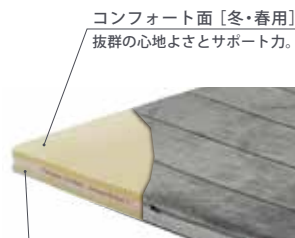

ブリーズ面 [夏・秋用]
テンピュール® クライマイト素材™
(TCM)を用い、より爽やかに快適な眠り。

厚さ 7cm

- 1cm ウォームカバー
  (テンピュール® エクストラソフト素材)
- 2cm テンピュール® コンフォート層
- 2cm サポートウレタン層
- 2cm テンピュール® TCM層

カラー：グレー ※クールカバー使用時はホワイト

カバー生地：
表面 ウォームカバー (綿 75%、ポリエステル 25%)
クールカバー (ポリエステル 67%、ポリエチレン 33%)
側面 (ポリエステル 100%)
底面 (ポリエステル 100%)