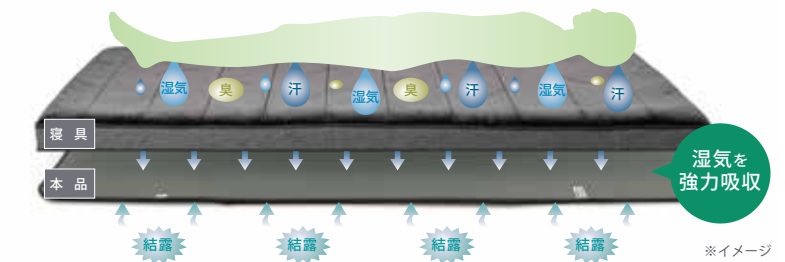

### 湿気、カビから守る

マットレスやフタの下に敷くだけで、  
湿気を強力に吸い取り放出します。  
両面にメッシュ素材を使用し、高い  
通気性を確保。さらに抗菌・消臭・防  
カビ機能を兼ね備え、寝具を湿気から  
守り、清潔に保ちます。

生地：表面 (ポリエステル 100%)  
中綿 (合成繊維 [アクリレート系] 50%、  
キュプラ 30%、ポリエステル 20%)  
裏面 (ポリエステル 100%)  
原産国：中国  
両面メッシュ加工  
洗濯機で洗えます。  
※タンブル乾燥はできません。  
※洗濯表示ラベルをご確認ください。