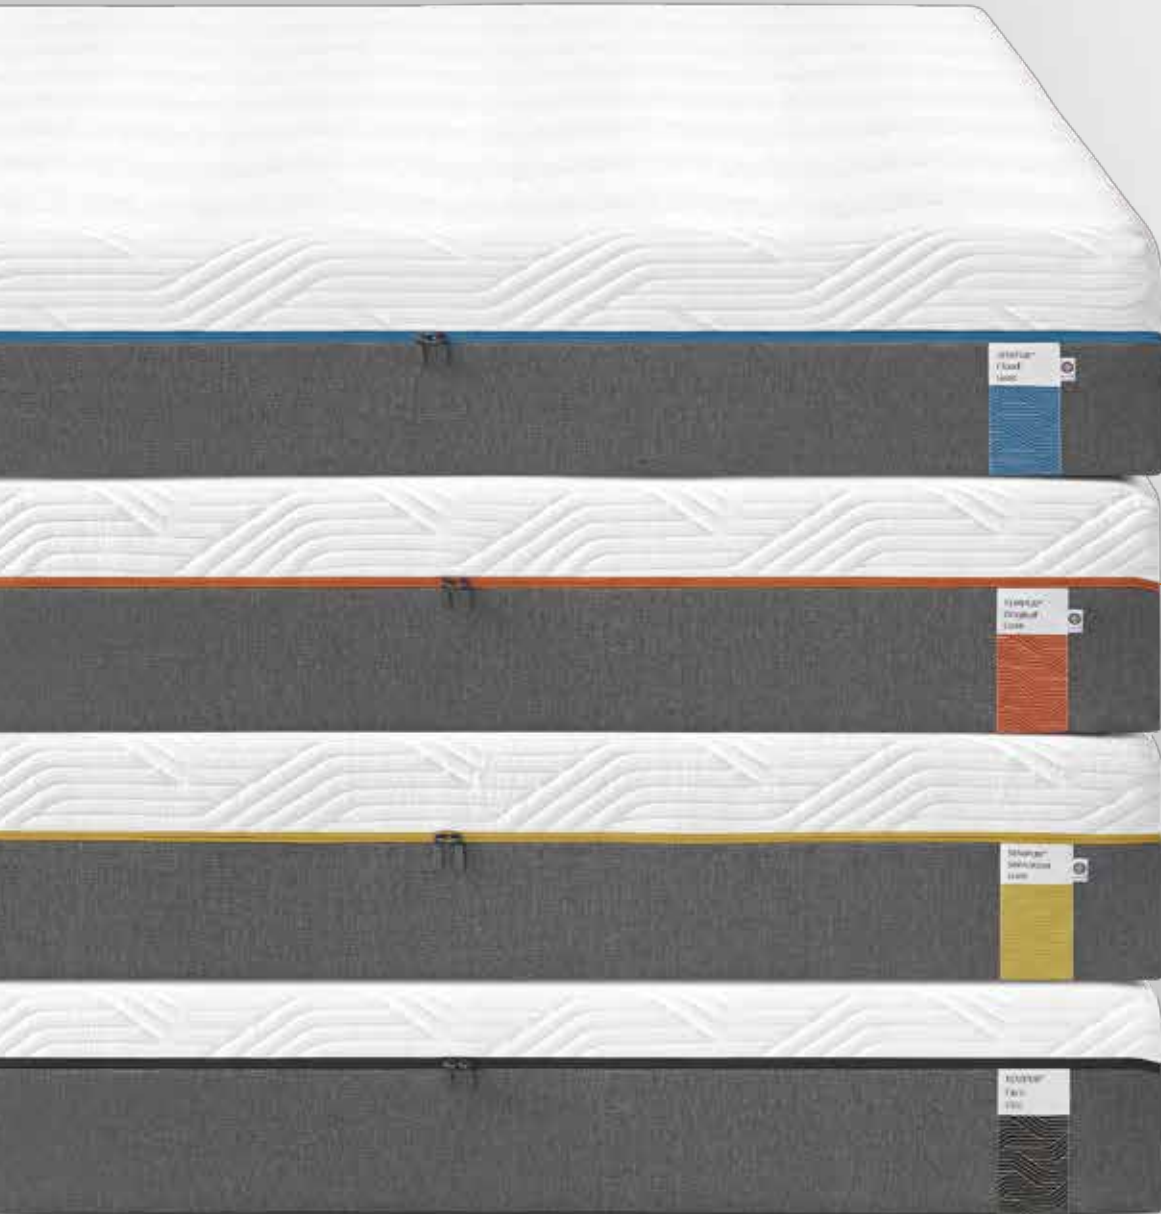

きっと見つかる最高の寝ごこち

お好みのかたさからあなたにフィットする
最高の寝ごこちをお選びいただけます。

やわらかめ Soft

クラウドコレクション P11

ふつう Medium

オリジナルコレクション P13

かため Firm

センセーションコレクション P15

かため Firm

ファームコレクション P17

革新的なデザイン
世界的に著名なアメリカのデザイン
コンサルティング会社IDEOとともに、
生み出したデザインのカバー。

AUTHENTIC
TEMPUR® MATERIAL

テンピュール® 素材
体温や体重、体形に反応し、カスタム
メイドのように寝姿勢にぴったり沿う
心地よさとサポートを実現します。

クイックリフレッシュ™ カバー
幾何学模様のカバーは、中央のファス
ナーで簡単に着脱し、洗濯できます。
※エリート 25、リュクス 30モデルのみ
※写真はリュクス 30モデル。
エリート 25モデルのインナーカバーは
ホワイトです。

CoolTouch™

クールタッチ™ テクノロジー
クイックリフレッシュ™ カバーとイン
ナーカバーに機能性素材を用いることで、
寝床内環境を整え睡眠を快適にします。
※リュクス 30モデルのみ

抗菌防臭加工

抗菌防臭加工
すべてのマットレスカバーは抗菌防臭
加工が施されており、清潔にお使い
いただけます。

マットレスラベルデザイン
コレクションごとに異なるプレミア
感のあるカラーラベルが、マットレス
を引き立てます。

10年保証

10年保証
安心の10年保証。その間、マットレス
の厚み95%以上保ち、へたることなく、
毎晩最高の品質を提供し続けます。

※カタログ表記のマットレスの硬さ表示は、テンピュール® 製品の序列や特性によるものであり、マットレス本体に貼付された家庭用品品質表示とは一致しない場合がございます。