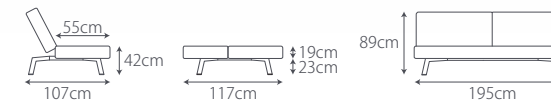

TEMPUR® Ostuni™ NEW 【オストゥーニ™】

2020年12月発売予定

テンピュール® が考えた、眠れるソファ
昼でも夜でも妥協のない快適さ

テンピュール® オストゥーニ™ は、イタリア人デザイナー ピノ・パッテラとコラボレーションし、イタリアのコンテンポラリーデザインと多機能性が融合した、これまでにない快適さを実現した革新的なスリーパー ソファです。

洗練されたデザインで、どのような部屋にも調和し、無限の可能性を提供します。

さらに、マットレスと同じテンピュール® 素材を使用し、身体に心地よくフィットし、快適さとサポートの完璧なバランスで、瞬く間に深い眠りへと誘います。

素晴らしいコンテンポラリーデザインと唯一無二のテンピュール® の融合をお試しください。

Designed by:
Pino Patella

Pino Patella

5年保証

TEMPUR® Ostuni™ THREE SEATER

【オストゥーニ™ 3シーター】

洗練されたデザイン、多機能性と、テンピュール® の快適さを組み合わせたソファ。
背もたれとアームレストを調整し、ソファやベッドなど、お好みに応じてお使いいただけます。

リクライニング: 背もたれ(3段階)/アームレスト(4段階)

4cm テンピュール® 素材
カラー: チャコールグレー
カバー生地: ポリエステル100%
原産国: イタリア

ソファ 約 幅195×奥行107×高さ89cm(座面高さ42cm)
ベッド時 約 幅117×長さ195×高さ42cm(脚高23cm) 税込 286,000円

TEMPUR® Ostuni™ SINGLE SEATER & OTTOMAN

【オストゥーニ™ シングルシーター & オットマン】

シングルベッドとして使えるスタイリッシュなデザイン。
それぞれ単品でもお使いいただけますが、一緒にお使いいただくことで、さらに快適な体験を提供。
ソファやベッド、リラクセスできる場所として、使い方は様々です。

リクライニング: 背もたれ(3段階)

4cm テンピュール® 素材
カラー: チャコールグレー
カバー生地: ポリエステル100%
原産国: イタリア

ソファ 約 幅92×奥行168×高さ89cm(座面高さ42cm)
ベッド時 約 幅92×長さ178×高さ42cm(脚高23cm) 税込 242,000円

単品でもお使いいただけます。

【オストゥーニ™ シングルシーター】

ソファ 約 幅92×奥行107×高さ89cm(座面高さ42cm)
フラット時 約 幅92×長さ117×高さ42cm(脚高23cm)
税込 154,000円

【オストゥーニ™ オットマン】

約 幅92×奥行61×高さ42cm(脚高23cm)
税込 88,000円

※カバーは取外しできません。 ※湿気の多いところを避け、水平な場所で使用してください。製品の上で飛び跳ねたりしないでください。
※スリーパー ソファの保証内容に関しては、同梱の保証書をご確認いただくかテンピュール・シーラー・ジャパンまでお問合せください。 ※表示価格は参考価格です。