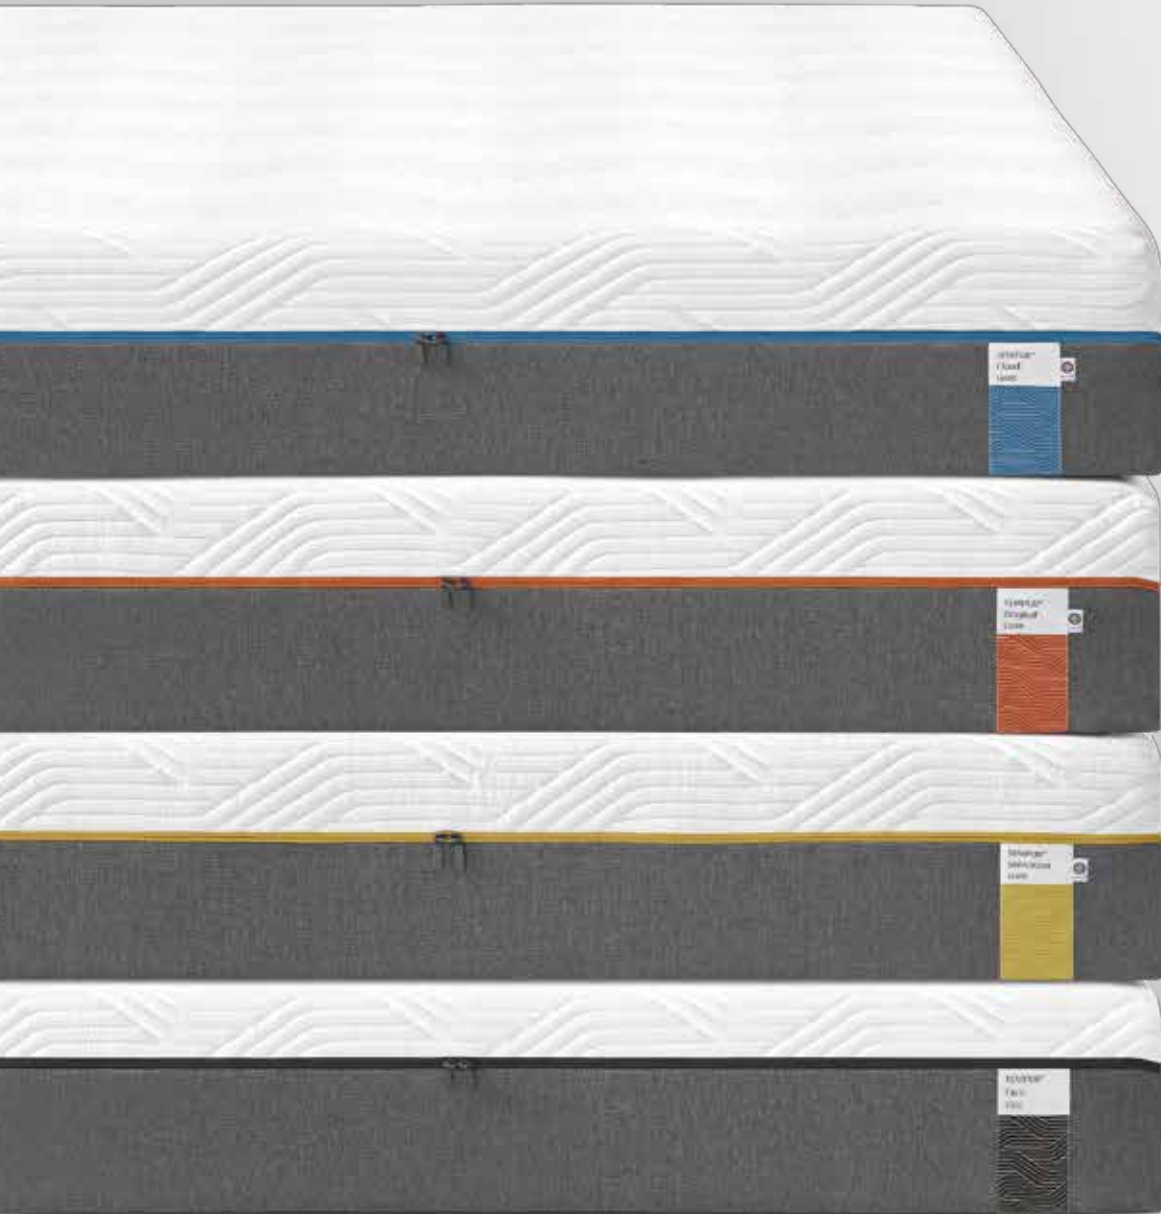

きっと見つかる最高の寝ごこち

お好みのかたさからあなたにフィットする
最高の寝ごこちをお選びいただけます。

やわらかめ Soft
クラウドコレクション P11

ふつう Medium
オリジナルコレクション P13

かため Firm
センセーションコレクション P15

かため Firm
ファームコレクション P17

革新的なデザイン
世界的に著名なアメリカのデザイン
コンサルティング会社IDEOとともに、
生み出したデザインのカバー。

テンピュール® 素材
体温や体重、体形に反応し、カスタム
メイドのように寝姿勢にぴったり沿う
心地よさとサポートを実現します。

クイックリフレッシュ™ カバー
幾何学模様のカバーは、中央のファス
ナーで簡単に着脱し、洗濯できます。
※エリート 25、リュクス 30モデルのみ
※写真はリュクス 30モデル。
エリート 25モデルのインナーカバーは
ホワイトです。

クールタッチ™ テクノロジー
クイックリフレッシュ™ カバーとイン
ナーカバーに機能性素材を用いることで、
寝床内環境を整え睡眠を快適にします。
※リュクス 30モデルのみ

マットレスラベルデザイン
コレクションごとに異なるプレミア
感のあるカラーラベルが、マットレス
を引き立てます。

10年保証
安心の10年保証。その間、マットレス
の厚み95%以上保ち、へたることなく、
毎晩最高の品質を提供し続けます。

※カタログ表記のマットレスの硬さ表示は、テンピュール® 製品の序列や特性によるものであり、マットレス本体に貼付された家庭用品品質表示とは一致しない場合がございます。