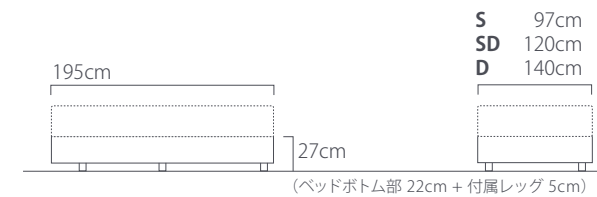

※上記はおおよそのサイズです。