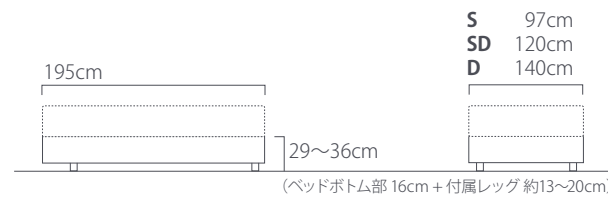

※上記はおおよそのサイズです。