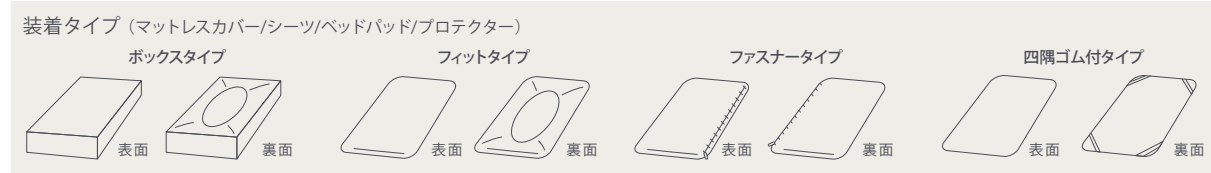

※表示価格は全て参考価格です。

テンピュール® 素材の特性

テンピュール® 製品は独自の素材特性で体温と体圧を感じし、ゆっくり沈み込み身体の一点に集中しがちな圧力を均一に分散させるので血行を妨げません。テンピュール® 素材は、オープンセル(穴開きの細胞)構造になっておりますので、ご購入いただいた当初の状態からしばらくの間は、そのセルひとつひとつの穴の周りに薄い膜のような物が残っており、空気の入出りが少ない為、若干硬く感じられます。お使いいただくうちにその膜は徐々に剥がれていき、空気の入出りもしやすくなりますので、素材が変形するスピードがより速くなり、なじんでまいります。また、温度に敏感ですので、気温が低い時には硬めに、また、気温が高い時にはやわらかく感じられます。どちらの場合でも、体圧分散効果に影響はございません。

テンピュール® 製品の注意点とお手入れ方法(ピロー・クッション・マットレス等)

- ■テンピュール® 素材は気温が低くなると硬く、気温が高くなるとやわらかくなりますが、素材の特性ですので安心ください。
- ■新しい製品は、素材のにおいがありますが、人体に影響はありません。しばらくすると自然に軽減します。
- ■また保管状態によって形状やサイズに若干の差異ができる場合がございますが、ご使用いただくうちに元に戻ります。
- ■火気に近づけないでください。
- ■テンピュール® 素材は洗濯(洗濯機・手洗い・脱水機・乾燥機・クリーニング)できません。(※イージークリーン™ ピローを除く)
- ■カバーは、ファスナー内側の洗濯表示に従って洗濯可能です。
- ■テンピュール® 素材が縫い付けられたカバーは洗えません。上から必ずカバーをかけてご使用ください。
- ■クッション・小物等のファスナーの付いていないカバーは洗えません。
- ■製品のファスナーを開閉の際は、中の生地を引っ掛けないように注意してください。
- ■テンピュール® 素材は、直射日光に当てると変色や素材硬化の恐れがあります。
- ■汚れてしまった場合、硬く絞ったタオルなどでたたくようにして汚れを落とすしてください。(※イージークリーン™ ピローを除く)
- ■テンピュール® 素材は、濡らさないでください。劣化の原因となる恐れがあります。(※イージークリーン™ ピローを除く)
- ■湿気が気になった場合、風通しの良い場所で陰干ししてください。
- ■濡れたり水気を含んだまま放置すると、カビが発生する恐れがあります。カビの発生は保証対象外ですのでご注意ください。
- ■濡れてしまった場合、乾いた布で押し出すようにして水分を取り除いてください。その後、陰干しして完全に乾かしてください。
- ■テンピュール® 素材は、折り畳んだり、つかんだり、ひっぱったりしないでください。亀裂や破損を引き起こします。
- ※イージークリーン™ ピローについてはピロー本体の洗濯が可能です。詳しくは本体の洗濯表示に従ってください。

テンピュール® 製品の保証について

製品ご購入時に同封・添付されております保証書に、ご購入製品についての保証規定が記載されておりますので、内容を十分にご確認の上、大切に保管いただくようお願いいたします。製品ご購入後、warranty.tempur.comからオンライン製品ユーザー登録を必ず行ってください。ユーザー登録されないと、保証が適用されない場合がございますので、ご注意ください。(※一部保証のない製品もございます。)

[マットレス10年保証について]

製造工程中もしくは構造的欠陥により不具合が生じた場合、またはベッドの基礎部、ボックススプリング、基板などの沈みに起因せず、テンピュール® 素材に深さ2cm以上の明瞭な凹みが生じた場合、保証期間内であれば無償にて製品の交換をいたします。

[トッパー15年限定保証について]

製造工程中もしくは構造的欠陥により不具合が生じた場合、またはベッドの基礎部、ボックススプリング、基板などの沈みに起因せず、テンピュール® 素材に深さ2cm以上の明瞭な凹みが生じた場合、保証期間内の当初5年以内であれば無償にて製品の交換をいたします。保証期間の後半10年間に不具合が出た場合、マットレスの交換をいたしますが相応の料金をお支払いいただきます。この料金は保証履行時の当社カタログに記載されている同等の製品の価格をもとに、6年目にはその10%、以降1年経過するごとに10%ずつ増加し、15年目には95%の金額とします。

[ピロー3年保証について]

製造工程中もしくは構造的欠陥により生じた不具合、あるいはテンピュール® 素材に2cm以上の明瞭な凹みが生じた場合、3年以内であれば無償にて製品の交換をいたします。チップ内包タイプはテンピュール® 素材を使用しておりますが、他のピローや小物類と違い中身が固形ではありませんので保証内容が異なります。製造工程中あるいは素材に起因する欠陥が生じた場合のみ、保証が適用されます。※上記以外の保証に関しましては、製品の取扱説明書または保証書をご確認いただくか、テンピュール・シーリー・ジャパンまでお問い合わせください。※保証年数や製品の種類などにより保証内容はそれぞれ異なります。なお製品特性やお取扱いの注意点等に関しては、warranty.tempur.comに記載されておりますので必ずご一読ください。ご不明な点がございましたらテンピュール・シーリー・ジャパンまでお問い合わせください。

並行輸入品についてのご注意

テンピュール・シーリー・ジャパンでは、日本のお客様に安心してお使いいただけるよう、責任を持って輸入・販売・サポートをしております。並行輸入品に関しましては、製品保証・サポート対象外となります。また、ご購入に関するトラブルにつきましても、弊社では対応致しかねますので、十分にご注意ください。弊社におきましては、製品保証・サポートを提供することができる、日本国内正規品のご購入をお勧め致します。

カタログ記載内容について