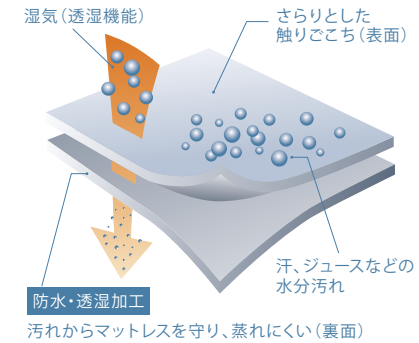

※透湿防水機能のイメージ

水汚れ、汗から守る

特殊素材を使用した、湿気は通しながらも防水機能をもったシートです。薄くて軽く伸縮性があり、お使いの寝具の上に敷くだけで水汚れや寝汗などから寝具を守ります。
テンピュール・シーラー・ジャパンと東洋紡STC株式会社の共同開発品です。