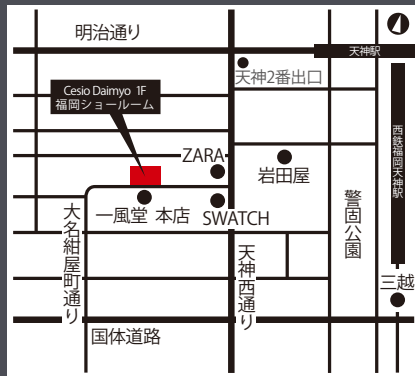

TEMPUR® YOKOHAMA Showroom

[テンピュール® 横浜ショールーム]

OPEN 11:00 - CLOSE 20:00

定休日: 火・水曜日・年末年始

TEL 045-664-0003

〒231-0861 神奈川県横浜市中区元町1-11-1
第二タイヨウビル 1F・2F

- みなとみらい線 元町・中華街駅 徒歩1分
- お車でのご越しの方はお近くの有料駐車場をご利用ください。