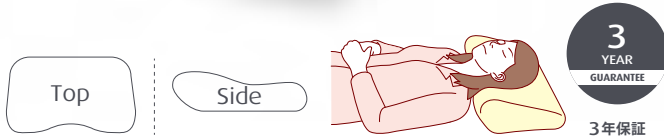

【オリジナルネックピロー】

かため

テンピュール® の名を世界に広めたスタンダードデザイン

波形の独特な形状が、頭部から首筋に沿うようにフィットしながらサポート。理想的な安眠スタイルを生み出す絶妙なバランスが、世界中で愛されている定番ピローです。

カラー：ホワイト
カバー生地：ポリエステル 99%、ポリウレタン 1%

| | | |
|----|---------------------|------------|
| XS | 約 幅50×奥行31×高さ7cm | 税込 14,300円 |
| S | 約 幅50×奥行31×高さ8cm | 税込 15,400円 |
| M | 約 幅50×奥行31×高さ10cm | 税込 16,500円 |
| L | 約 幅50×奥行31×高さ11.5cm | 税込 17,600円 |
| Jr | 約 幅40×奥行26×高さ7cm | 税込 9,900円 |

TEMPUR® Millennium Neck Pillow

【ミレニアムネックピロー】

かため

より理想的な安眠を追求した凹型立体フォルム

仰向け時のフィット感を高め、さらに横寝へスムーズな移動ができるよう、両サイドに厚みを持たせました。首筋の安定性に優れ、寝姿勢のベストポジションを実現したピローです。

カラー：ホワイト
カバー生地：ポリエステル 99%、ポリウレタン 1%

| | | |
|----|---------------------|------------|
| XS | 約 幅54×奥行32×高さ8cm | 税込 16,500円 |
| S | 約 幅54×奥行32×高さ9.5cm | 税込 17,600円 |
| M | 約 幅54×奥行32×高さ11cm | 税込 18,700円 |
| L | 約 幅54×奥行32×高さ12.5cm | 税込 19,800円 |

※表記のサイズはおおよその値です。 ※表示価格は全て参考価格です。

TEMPUR® Ombracio Pillow

【オンブラシオピロー】

やわらかめ

「うつ伏せ寝」でも身体に負担がかかりにくい

うつ伏せ寝のために開発されたユニークな形のピロー。もちろん他の寝姿勢でも快適にお使いいただけます。カバー側面はメッシュ素材で通気性に優れています。

カラー：ホワイト
カバー生地：表面・裏面(ポリエステル 99%、ポリウレタン 1%)
側面(ポリエステル 100%)