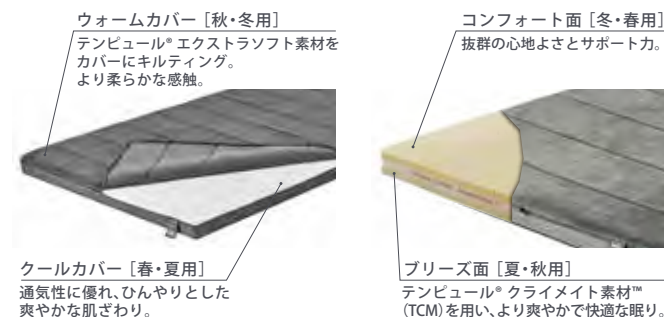

1. 厚さ 7cm
2. 1cm ウォームカバー (テンピュール® エクストラソフト素材)
   - 2cm テンピュール® コンフォート層
   - 2cm サポートウレタン層
   - 2cm テンピュール® TCM層

カラー：グレー ※クールカバー使用時はホワイト

カバー生地：
表面 ウォームカバー (綿 75%、ポリエステル 25%)
クールカバー (ポリエステル 67%、ポリエチレン 33%)
側面 (ポリエステル 100%)
底面 (ポリエステル 100%)

外装イメージ ベルト装着イメージ

[折りたたみ時のサイズ]
約 W95×L66×H24cm

5 YEAR GUARANTEE
5年保証

サイズ	価格
S 約W 95×L 195×H7cm	税込 96,800円

※ご使用中以外は通気の良い場所で保管してください。冷たい床の上などに敷いたままにされますと、汗や水分が放出されずカビが発生する原因となります。カビの発生は保証対象外となりますので十分ご注意ください。 ※表示価格は参考価格です。

TEMPUR® Futon Simple

【フuton シンプル】

テンピュール® の特性を備えたスタンダードモデル

テンピュール® 素材の寝ごこちやサポートを感じられる、3分割された折りたたみやすいデザインです。

- スタイリッシュでさらっとした肌ざわりのカバー
- スリムで折りたたみやすく、収納に便利
- カバーは取り外して洗濯可