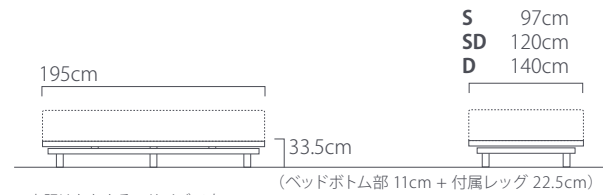

選べるレッグ

お好みに応じてレッグの高さをお選びいただけます。

※7.5cmレッグ使用の場合は、レッグ底に短レッグ保護パーツ(0.5cm)を装着してお使いください。

※上記はおおよそのサイズです。

カラー：ブラック
材質：
[フレーム] スチール
[レッグ] スチール・プラスチック
[ベッドボトム] 合板・ポリエステル・ポリプロピレン
ポリエチレンフォーム
モーター：1モーター レッグ：6本
原産国：中国

※ワン™バイテンピュール*の詳細はP18をご覧ください。

※ベッドの保証内容に関しては、製品の取扱説明書をご確認いただくかテンピュール・シーラー・ジャパンまでお問い合わせください。 ※表示価格は参考価格です。

	サイズ	価格	ベッドセット価格 [ワン™バイテンピュール*+エルゴワン]
S	約W 97×L 195cm	税込 110,000円	税込 231,000円
SD	約W 120×L 195cm	税込 121,000円	税込 264,000円
D	約W 140×L 195cm	税込 132,000円	税込 297,000円

対応マットレスサイズ：S(約W97×L195cm) SD(約W120×L195cm) D(約W140×L195cm)