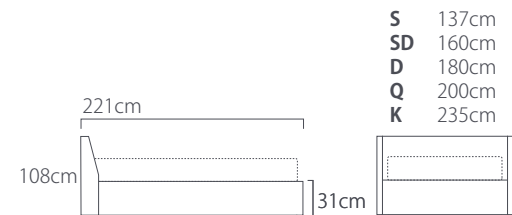

※上記はおおよそのサイズです。

- S 137cm
- SD 160cm
- D 180cm
- Q 200cm
- K 235cm

フレーム
【ファブリック / A-2 チャコールグレー】

材質：
合板・ウレタンフォーム
原産国：日本

対応マットレスサイズ：
S (約W97×L195cm) SD (約W120×L195cm)
D (約W140×L195cm) Q (約W160×L195cm)
※Kサイズをお選びの方は、Sサイズ2台が必要となります。