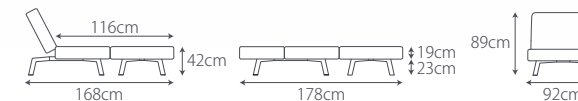

TEMPUR® Ostuni™ NEW 【オストゥーニ™】

2020年12月発売予定

テンピュール® が考えた、眠れるソファ
昼でも夜でも妥協のない快適さ

テンピュール® オストゥーニ™ は、イタリア人デザイナー ピノ・パッテラとコラボレーションし、イタリアのコンテンポラリーデザインと多機能性が融合した、これまでにない快適さを実現した革新的なスリーパー ソファです。

洗練されたデザインで、どのような部屋にも調和し、無限の可能性を提供します。

さらに、マットレスと同じテンピュール® 素材を使用し、身体に心地よくフィットし、快適さとサポートの完璧なバランスで、瞬く間に深い眠りへと誘います。

素晴らしいコンテンポラリーデザインと唯一無二のテンピュール® の融合をお試しください。

Designed by:
Pino Patella

Pino Patella

5年保証

TEMPUR® Ostuni™ THREE SEATER

【オストゥーニ™ 3シーター】

洗練されたデザイン、多機能性と、テンピュール® の快適さを組み合わせたソファ。
背もたれとアームレストを調整し、ソファやベッドなど、お好みに応じてお使いいただけます。

リクライニング: 背もたれ(3段階)/アームレスト(4段階)

4cm テンピュール® 素材
カラー: チャコールグレー
カバー生地: ポリエステル100%
原産国: イタリア

ソファ 約 幅195×奥行107×高さ89cm(座面高さ42cm)
ベッド時 約 幅117×長さ195×高さ42cm(脚高23cm) 税込 286,000円

TEMPUR® Ostuni™ SINGLE SEATER & OTTOMAN

【オストゥーニ™ シングルシーター & オットマン】

シングルベッドとして使えるスタイリッシュなデザイン。
それぞれ単品でもお使いいただけますが、一緒にお使いいただくことで、さらに快適な体験を提供。
ソファやベッド、リラクセスできる場所として、使い方は様々です。

リクライニング: 背もたれ(3段階)

4cm テンピュール® 素材
カラー: チャコールグレー
カバー生地: ポリエステル100%
原産国: イタリア

ソファ 約 幅92×奥行168×高さ89cm(座面高さ42cm)
ベッド時 約 幅92×長さ178×高さ42cm(脚高23cm) 税込 242,000円

単品でもお使いいただけます。

【オストゥーニ™ シングルシーター】

ソファ 約 幅92×奥行107×高さ89cm(座面高さ42cm)
フラット時 約 幅92×長さ117×高さ42cm(脚高23cm)
税込 154,000円

【オストゥーニ™ オットマン】

約 幅92×奥行61×高さ42cm(脚高23cm)
税込 88,000円

※カバーは取外しできません。 ※湿気の多いところを避け、水平な場所で使用してください。製品の上で飛び跳ねたりしないでください。
※スリーパー ソファの保証内容に関しては、同梱の保証書をご確認いただくかテンピュール・シーラー・ジャパンまでお問合せください。 ※表示価格は参考価格です。