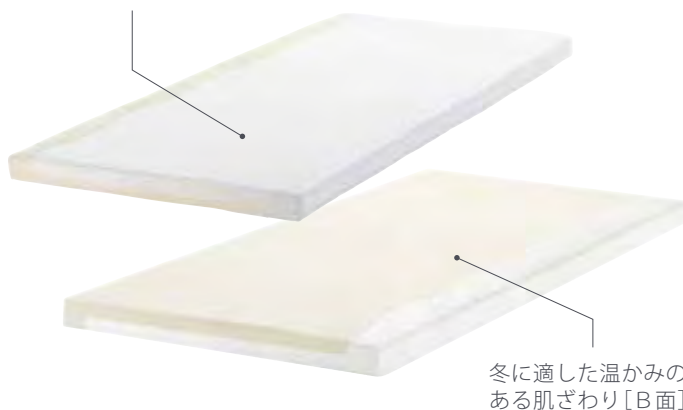

素材の異なるカバーを両面に使用した
スタイリッシュで実用的なトッパー

- 厚さ7cmのポリウレームの
ある寝ごこちにグレードアップ
- お好みに応じて使用面を選べる両面仕様
- カバーは取り外して洗濯可

テンピュール®の寝ごこちはそのままに、
お使いの布団やマットレスに重ねるだけ。

夏に適した涼しげで
滑らかな肌ざわり【A面】

冬に適した温かみの
ある肌ざわり【B面】

※サイズオーダーも可能となっております。(お見積からご注文、お届けまで3~4ヶ月かかります。)