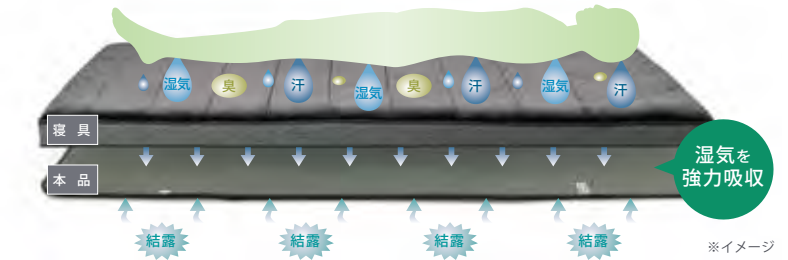

[四隅ゴム付タイプ]

6D-022E

※透湿防水機能のイメージ

TEMPUR® Dry Protector

【ドライプロテクター】

湿気、カビから守る

マットレスやフツンの下に敷くだけで、
湿気を強力に吸い取り放出します。
両面にメッシュ素材を使用し、高い
通気性を確保。さらに抗菌・消臭・防
カビ機能を兼ね備え、寝具を湿気から
守り、清潔に保ちます。

生地：表面(ポリエステル 100%)
中綿(合成繊維[アクリレート系] 50%、
キュブラ 30%、ポリエステル 20%)
裏面(ポリエステル 100%)
原産国：中国
両面メッシュ加工
洗濯機で洗えます。
※タンブル乾燥はできません。
※洗濯表示ラベルをご確認ください。