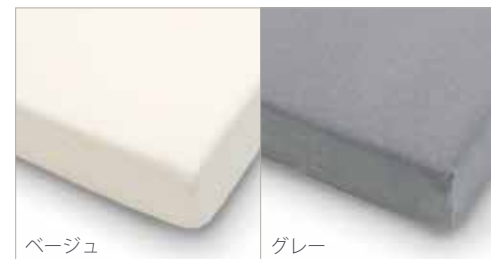

【マットレスカバー】

対応サイズ	カラー	品番
マットレス 厚み 20~30cm [ボックスタイプ]	幅97cm	ベージュ 73006441
		グレー 73006442
	幅120cm	ベージュ 73006443
		グレー 73006444
	幅140cm	ベージュ 73006445
		グレー 73006446
	幅160cm	ベージュ 73006447
		グレー 73006448
マットレス 厚み 3~9cm [フィットタイプ]	幅97cm	ベージュ 73013954
		グレー 73013958
	幅120cm	ベージュ 73013955
		グレー 73013959
	幅140cm	ベージュ 73013956
		グレー 73013960