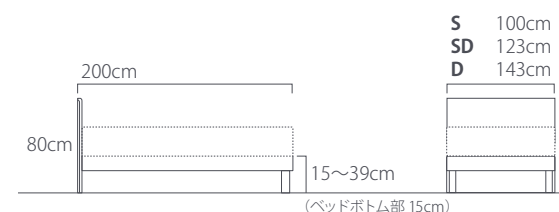

	サイズ	品番
S	約 W100×L210×H80cm	73013580
SD	約 W123×L210×H80cm	73013581
D	約 W143×L210×H80cm	73013582

対応マットレスサイズ：S(約W97×L195cm) SD(約W120×L195cm) D(約W140×L195cm)

TEMPUR® Eir【エイル】(フラット型)

シンプルスタイリッシュなフレーム

ヘッドボード上部に曲線を加えたシンプルなデザイン。