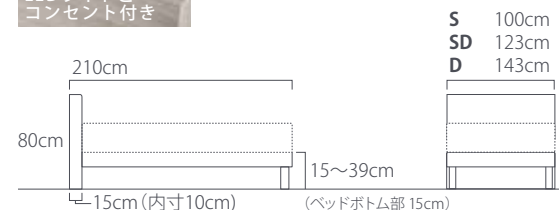

LEDライトとコンセント付き

※上記はおおよそのサイズです。

カラー：グレージュ
材質：
[表面材] 化粧紙
[主材] MDF、積層合板
原産国：中国

1年保証