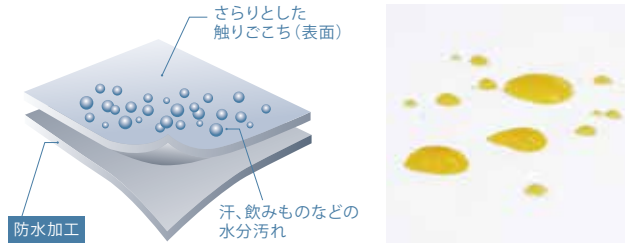

※防水機能のイメージ

対応マットレス	品番
マットレス 厚み3~30cm [四隅ゴム付タイプ]	S 約 W 97×L195cm 73009225
	SD 約 W120×L195cm 73009226
	D 約 W140×L195cm 73009227
	Q 約 W160×L195cm 73009228