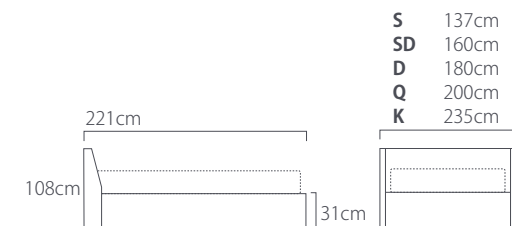

TEMPUR® Rhea

【レア】

包みこまれるような安定感のあるプレミアムデザイン

ヘッドボード両サイドの独特なフォルムが印象的なベッドフレーム。

※上記はおおよそのサイズです。