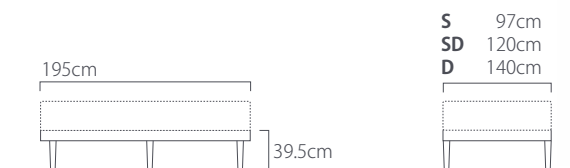

カラー：ホワイト

カバー生地：表面 / ポリエステル 71%、ポリエチレン 29%
底面 / ポリエステル 100%

[折りたたみ時のサイズ]
S 約 W97×L65×H28cm / SD 約 W120×L65×H28cm / D 約 W140×L65×H28cm

	サイズ	品番
S	約 W 97×L195×H9cm	83200439
SD	約 W120×L195×H9cm	83200440
D	約 W140×L195×H9cm	83200441

サイズ	品番
S W 97×H101×D8.5cm	83727481
SD W120×H101×D8.5cm	83727482
D W140×H101×D8.5cm	83727483

サイズ	品番
S W 99×H80×D10.5cm	83727478
SD W122×H80×D10.5cm	83727479
D W142×H80×D10.5cm	83727480

サイズ	品番
S W 97×H80×D9.5cm	83727475
SD W120×H80×D9.5cm	83727476
D W140×H80×D9.5cm	83727477

※ゼロジー® スーペリア/コンフォート：設置時、床からの高さ約103.5cm(レッグ22.5cmの場合)

※イメージ

TEMPUR® Ergo Smart

【エルゴスマート】

AI搭載でいびきに反応するベッド

いびきを感知し頭部側が自動上昇。
睡眠状態を記録し眠りをトータルサポートします。
※スマートフォンまたはタブレットを用意し専用アプリをダウンロードしてお使いください。

高さ調整レッグ

4段階の高さ調節ができる継ぎ脚タイプ