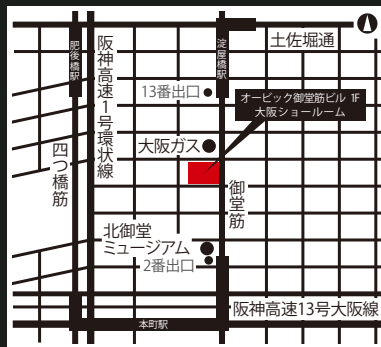

【テンピュール® ショールームのご案内】

テンピュール® 銀座ショールーム

OPEN 11:00 - CLOSE 20:00

定休日: 年末年始

TEL 03-6226-5868

〒104-0061 東京都中央区銀座2-11-8
ラウンドクロス銀座2丁目 1F

- ■銀座線 銀座駅 徒歩5分
- ■有楽町線 銀座1丁目駅・浅草線 東銀座駅 徒歩2分
- ■お車でお越しの方は、お近くの有料駐車場をご利用ください。

テンピュール® 横浜ショールーム

OPEN 11:00 - CLOSE 20:00

定休日: 水曜日・年末年始

TEL 045-664-0003

〒231-0861 神奈川県横浜市中区元町1-11-1
第二タイヨウビル 1F・2F

- ■みなとみらい線 元町・中華街駅 5番出口 徒歩1分
- ■お車でお越しの方は、お近くの有料駐車場をご利用ください。

テンピュール® 名古屋ショールーム

OPEN 11:00 - CLOSE 20:00

定休日: 年末年始

TEL 052-203-2805

〒460-0003 愛知県名古屋市中区錦2-14-19
名古屋伏見Kスクエアビル 1F

- ■地下鉄鶴舞線/東山線 伏見駅 東改札口より地下街E出口 徒歩1分
- ■お車でお越しの方は、お近くの有料駐車場をご利用ください。

テンピュール® 大阪ショールーム

OPEN 11:00 - CLOSE 20:00

定休日: 年末年始

TEL 06-6231-7077

〒541-0046 大阪府大阪市中央区平野町4-2-3
オービック御堂筋ビル 1F

- ■大阪メトロ御堂筋線 淀屋橋駅 徒歩3分 / 本町駅 徒歩4分
- ■お車でお越しの方は、当ビル地下の有料駐車場をご利用ください。
  10,000円(税抜)以上ご購入いただく駐車料金が1時間無料となります。

製品ユーザー登録
製品をご購入いただきましたら、
ユーザー登録をお願いします。

メルマガ登録
新製品やお得なキャンペーン
情報をお届けします。

テンピュール® の
オフィシャルアカウントを
チェック!

テンピュール 検索 jp.tempur.com

日本総販売元 テンピュール・シーラー・ジャパン

〒650-0032 兵庫県神戸市中央区伊藤町119番 大樹生命神戸三宮ビル13F
お問い合わせ先 078-335-2277

受付時間 [月~木] 10:00~18:00 [金] 10:00~17:00
定休日 土日祝・年末年始・弊社定休日

Copyright(C)2024 TEMPUR SEALY Japan Ltd. All Rights Reserved.
本カタログ内の全ての画像またはその一部を無断で使用・複製・転載したり営利目的に使用することを禁じます。
製品の仕様・デザイン・価格等につきましては、予告なく変更する場合がございます。予めご了承ください。

2025 CATALOGUE

THE FUTURE OF SLEEP IS HERE

テンピュール® 製品カタログ