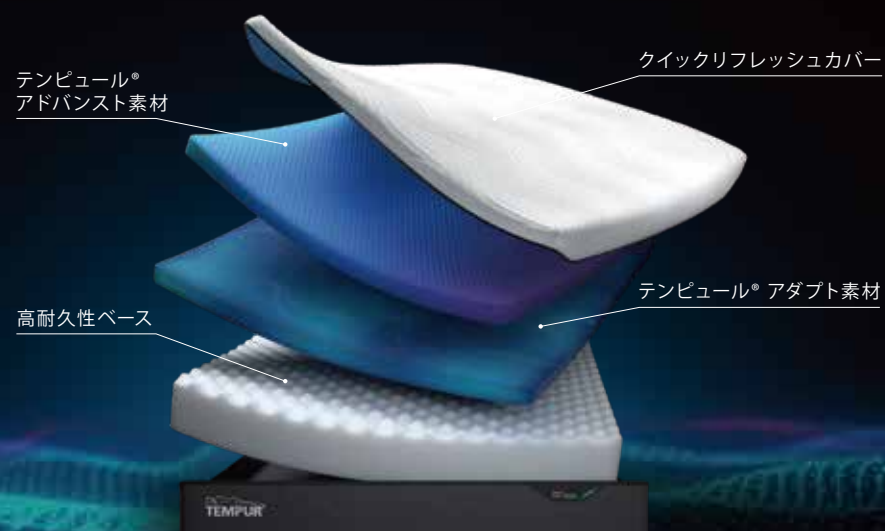

【進化した3つのテンピュール® 素材】

■ テンピュール® アドバンスト素材

体圧分散性が20%^{*1} 向上した素材。これまで以上にぴったりと身体に沿い、身体にかかる圧迫感を軽減し、動きを吸収。

■ テンピュール® アダプト素材

テンピュール® の基本特性 (P2参照) に加え、軽量化を実現し、優れた弾力性と耐久性。

■ テンピュール® エア素材

10倍の通気性^{*2} で快適。一晩中、寝床内環境を整え爽やかな眠りを提供。

●モデルによって使用している素材は異なります。

※1 2021年2月から7月にかけてDan-Foam ApSが実施した、テンピュール® アドバンスト素材とテンピュール® オリジナル素材との社内比較試験に基づいています。
※2 2020年12月から2021年9月にかけてDan-Foam ApSが実施した、3種類のテンピュール® オリジナル素材と3種類のテンピュール® エア素材との社内製品比較試験結果の平均に基づいています。

※プロプラス【ふつうのかたさ】構造イメージ