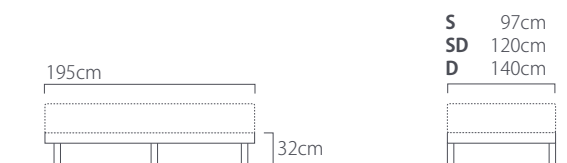

サイズ	品番
S W 97×H101×D8.5cm	83727481
SD W120×H101×D8.5cm	83727482
D W140×H101×D8.5cm	83727483

サイズ	品番
S W 99×H80×D10.5cm	83727478
SD W122×H80×D10.5cm	83727479
D W142×H80×D10.5cm	83727480

サイズ	品番
S W 97×H80×D9.5cm	83727475
SD W120×H80×D9.5cm	83727476
D W140×H80×D9.5cm	83727477

フレーム

リモコン
ポケット付き

※高さ最大約22cmまで

	サイズ	品番
S	約 W 97×L195cm	83717173
SD	約 W120×L195cm	83717174
D	約 W140×L195cm	83717175

対応マットレスサイズ：S(約W97×L195cm) SD(約W120×L195cm) D(約W140×L195cm)

※使用している画像は電動リクライニングベッドの特長を伝えるイメージ画像であり、リクライニング時にマットレス足元とベッドベースに隙間ができますが、製品特性は変わりません。
※ベッドの保証内容に関しては、同梱の冊子をご確認いただくかテンピュール・シーラー・ジャパンまでお問い合わせください。

TEMPUR® Zero-G® Comfort

【ゼロジー® コンフォート】

ゼロジー® の基本機能を搭載したベーシックモデル

シンプルにゼロジー® を楽しみたい方におすすめ。

高さ調整レッグ

3段階の高さ調節ができる継ぎ脚タイプ

※7.5cmレッグ使用の場合は、レッグ底に短レッグ保護パーツ(0.5cm)を装着してお使いください。

※上記はおおよそのサイズです。