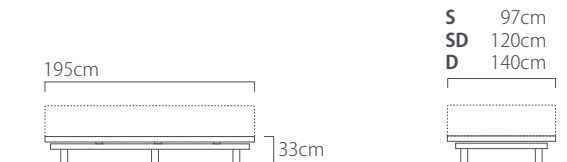

高さ調整レッグ

3段階の高さ調節ができる継ぎ脚タイプ

※7.5cmレッグ使用の場合は、レッグ底に短レッグ保護パーツ(0.5cm)を装着してお使いください。

※上記はおおよそのサイズです。

カラー：ブラック

材質：

[フレーム] スチール
[レッグ] スチール、プラスチック
[ベッドボトム] 合板、ポリエステル、ポリプロピレン
ポリエチレンフォーム

モーター：1モーター レッグ：6本

原産国：中国