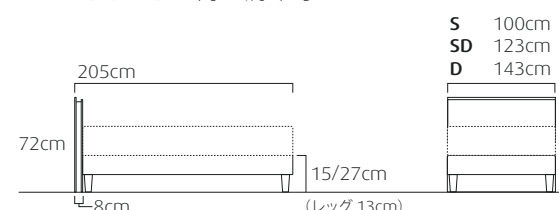

TEMPUR® Ellipse【エリプス】(フラット型)

和・洋どちらの寝室にもマッチするデザイン

※ヘッドボードの高さ調節可

※上記はおおよそのサイズです。

カラー：アッシュブラウン

材質：
[表面材] 化粧紙
[主材] MDF、積層合板
原産国：中国