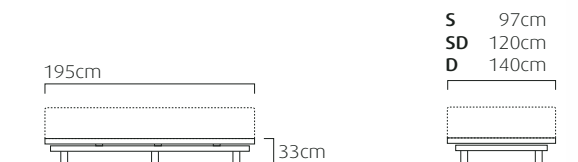

高さ調整レッグ

3段階調節可能な継ぎ脚仕様

※7.5cmレッグ使用の場合は、レッグ底に短レッグ保護パーツ(0.5cm)を装着してお使いください。

※上記はおおよそのサイズです。

カラー：ブラック

材質：

[フレーム] スチール
[レッグ] スチール、プラスチック
[ベッドボトム] 合板、ポリエステル、ポリプロピレン
ポリエチレンフォーム

モーター：1モーター レッグ：6本

原産国：中国