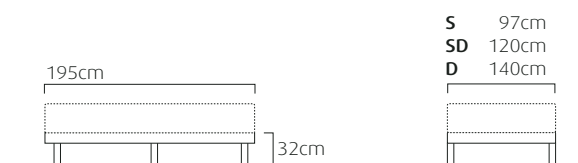

高さ調整レッグ

3段階調節可能な継ぎ脚仕様

※7.5cmレッグ使用の場合は、レッグ底に短レッグ保護パーツ(0.5cm)を装着してお使いください。

※上記はおおよそのサイズです。

カラー：グレー

材質：

[フレーム] スチール [レッグ] スチール、プラスチック
[ベッドボトム] 合板、発泡ポリエチレンフォーム
ポリウレタンフォーム、ポリエステル

USB：2か所(タイプA)

モーター：2モーター レッグ：6本

原産国：中国