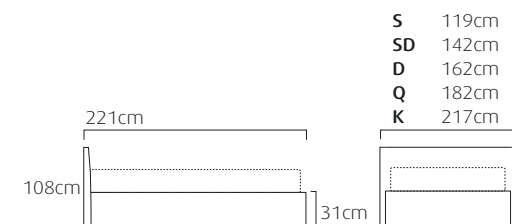

TEMPUR® Plover

【プローバー】

飽きのこないシンプルなデザイン

どんなインテリアにも調和するベーシックなベッドフレーム。

※上記はおおよそのサイズです。