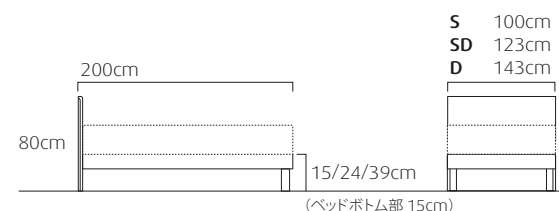

TEMPUR® Eir【エイル】(フラット型)

シンプルスタイリッシュなフレーム

※3段階に高さ調節可能な継ぎ脚仕様

※上記はおおよそのサイズです。

カラー：グレージュ

材質：
[表面材] 化粧紙
[主材] MDF、積層合板
原産国：中国