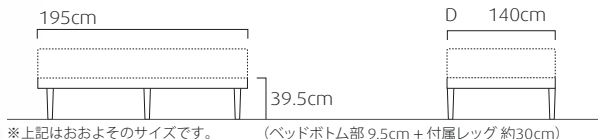

## AI搭載 いびきに反応するベッド

いびきを感知し頭部側が自動上昇。  
睡眠状態を記録し、眠りをトータルサポートします。

### エルゴプロスマート / エルゴスマート共通機能

高さ調整レッグ  
4段階調節可能な継ぎ脚仕様

ランバーサポート  
腰をサポートするランバーサポート

ベッド下収納&お掃除ロボット使用OK  
高さ最大約30cmまでお掃除可能

※上記はおおよそのサイズです。(ベッドボトム部 9.5cm + 付属レッグ 約30cm)

カラー：チャコールグレー

材質：  
[フレーム]スチール [レッグ]スチール、プラスチック  
[ベッドボトム] 積層板、発泡ポリエチレンフォーム  
ポリウレタンフォーム、ポリエステル、ポリウレタン  
USB：2か所(タイプA+C)  
モーター：2+1モーター レッグ：6本  
原産国：中国