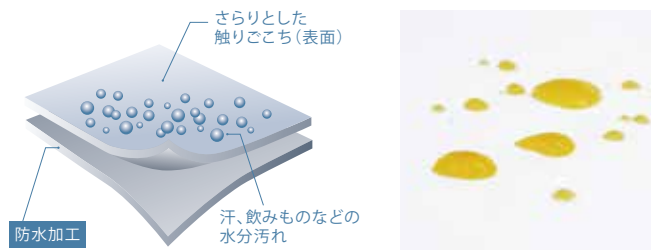

※防水機能のイメージ