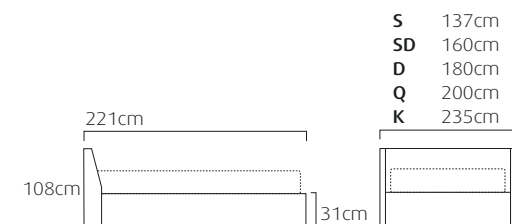

TEMPUR® Rhea

【レア】

包みこまれるような安定感のあるプレミアムデザイン

ヘッドボード両サイドの独特なフォルムが印象的なベッドフレーム。

※上記はおおよそのサイズです。