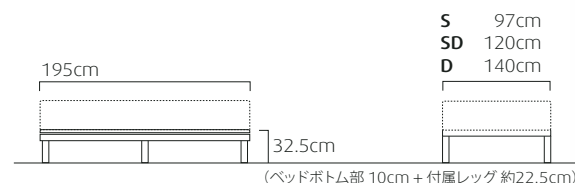

### 高さ調整レッグ

3段階調節可能な継ぎ脚仕様

※7.5cmレッグ使用の場合は、レッグ底に短レッグ保護パーツ(0.5cm)を装着してお使いください。

※上記はおおよそのサイズです。

カラー：ブラウン

材質：

[フレーム] スチール [レッグ] スチール、プラスチック  
[ベッドボトム] ポリプロピレン、発泡ポリエチレンフォーム  
ポリエステル

USB：2か所(タイプA+C)