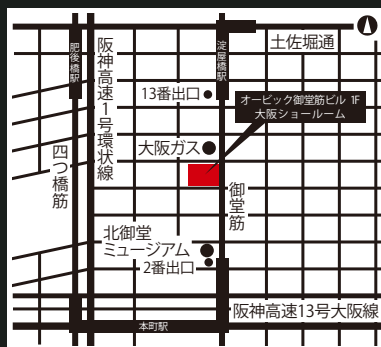

OPEN 11:00 - CLOSE 20:00

定休日: 年末年始

TEL 052-203-2805

〒460-0003 愛知県名古屋市中区錦2-14-19

名古屋伏見Kスクエアビル 1F

- 地下鉄鶴舞線/東山線 伏見駅 東改札口より地下街E出口 徒歩1分
- お車でお越しの方は、お近くの有料駐車場をご利用ください。

テンピュール® 大阪ショールーム

OPEN 11:00 - CLOSE 20:00