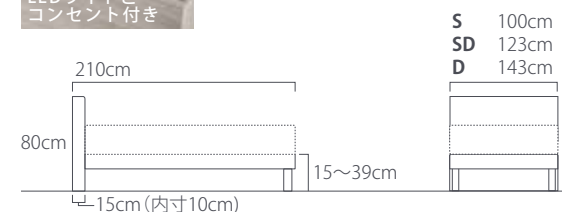

LEDライトとコンセント付き

※上記はおおよそのサイズです。

カラー：グレージュ

材質：
[表面材] 化粧紙
[主材] MDF、積層合板
原産国：中国

1年保証