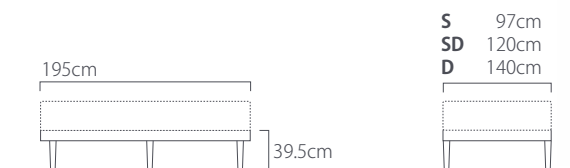

※イメージ

TEMPUR® Ergo Smart

【エルゴスマート】

AI搭載でいびきに反応するベッド

いびきを感知し頭部側が自動上昇。
睡眠状態を記録し眠りをトータルサポートします。
※スマートフォンまたはタブレットを用意し専用アプリをダウンロードしてお使いください。

高さ調整レッグ

4段階の高さ調節ができる継ぎ脚タイプ

※上記はおおよそのサイズです。