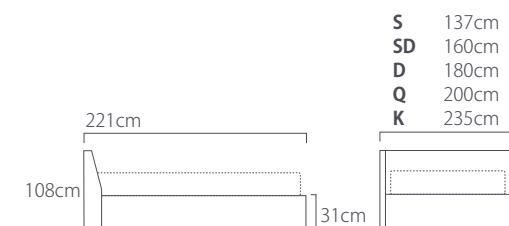

TEMPUR® Rhea

【レア】

包みこまれるような安定感のあるプレミアムデザイン

ヘッドボード両サイドの独特なフォルムが印象的なベッドフレーム。

※上記はおおよそのサイズです。