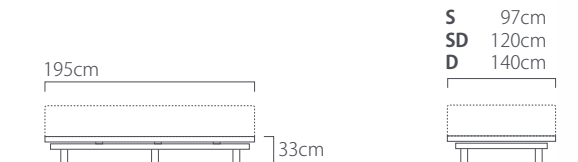

高さ調整レッグ

3段階の高さ調節ができる継ぎ脚タイプ

※7.5cmレッグ使用の場合は、レッグ底に短レッグ保護パーツ(0.5cm)を装着してお使いください。

※上記はおおよそのサイズです。

(ベッドボトム部 10.5cm + 付属レッグ 22.5cm)