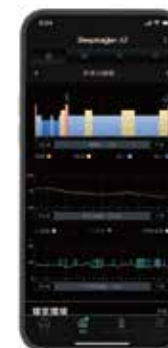

TEMPUR 眠りサポート

日々の眠りを分析・評価し、最適な眠りをサポート