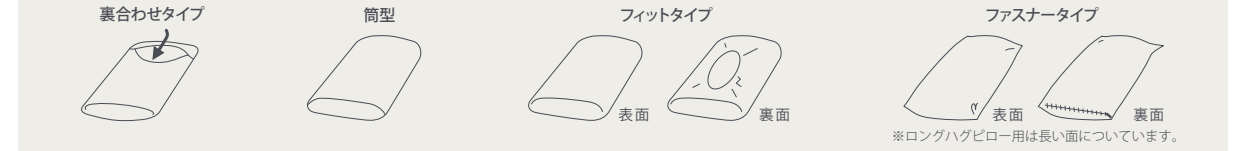

対応製品	装着タイプ	カラー	品番
オリジナルピロー XS~L用 ミレニアムピロー XS~L用 ソナタピロー S/M用	筒型	ノルディック ホワイト	73009230
【63×43cm】コンフォートエアピロー / コンフォートピロー 【70×50cm】ダウンリュクスピロー / コンフォートピロー スマートクール			73009229

生地：綿 91%、ポリエステル 8%、ポリウレタン 1% 原産国：日本 ※タンブル乾燥はできません。

※特許第4393357号(2009 日本) 特許第4688749号(2011 日本) 特許第5640047号(2014 日本) 特許第5734280号(2015 日本) 特許番号7520121号(2009 アメリカ) 特許番号2005800084491号(2011 中国) 特許番号1731638号(2014 欧州5カ国)

装着タイプ (ピローケース)