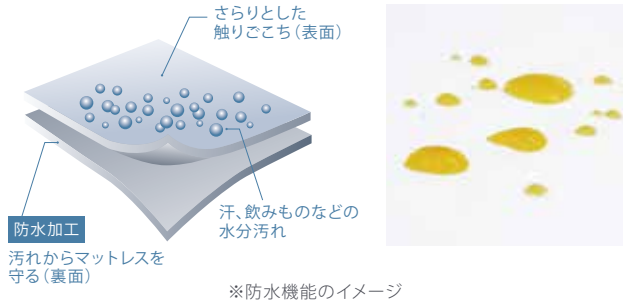

テンピュール® マットレスプロテクター

寝具の上に敷くだけで、水汚れや寝汗などから寝具を守るプロテクター。(防水シート)

カラー：ホワイト
生地：表面(ポリエステル 100%) 裏面(ポリウレタン 100%)
原産国：日本
洗濯機で洗えます。
※タンブル乾燥はできません。
※洗濯表示ラベルをご確認ください。
※脱水機は使用せずに弱く絞ってください。

対応マットレス	品番
マットレス 厚み3~30cm [四隅ゴム付タイプ]	S 約 W 97×L195~200cm 73009225
	SD 約 W120×L195~200cm 73009226
	D 約 W140×L195~200cm 73009227
	Q 約 W160×L195~200cm 73009228