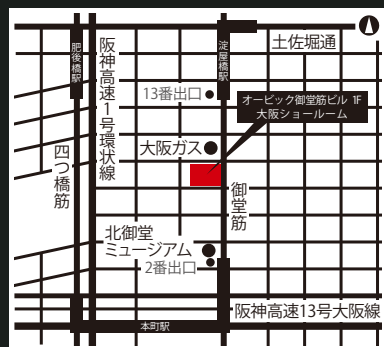

テンピュール® 大阪ショールーム

OPEN 11:00 - CLOSE 20:00

定休日: 年末年始

TEL 06-6231-7077

〒541-0046 大阪府大阪市中央区平野町4-2-3
オービック御堂筋ビル 1F

- ■大阪メトロ御堂筋線 淀屋橋駅 徒歩3分/本町駅 徒歩4分
- ■お車でお越しの方は、当ビル地下の有料駐車場をご利用ください。
  10,000円(税抜)以上ご購入いただくと駐車料金が1時間無料となります。