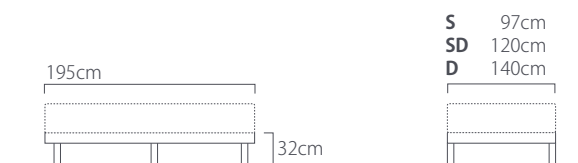

材質：
[フレーム] スチール [レッグ] スチール、プラスチック
[ベッドボトム] ポリプロピレン、発泡ポリエチレンフォーム
ポリエステル

USB：2か所(タイプA+C)

モーター：2モーター レッグ：6本

原産国：中国

	サイズ	品番
S	約 W 97×L195cm	83717173
SD	約 W120×L195cm	83717174
D	約 W140×L195cm	83717175

対応マットレスサイズ：S(約W97×L195cm) SD(約W120×L195cm) D(約W140×L195cm)

シンプルにゼロジー® を楽しみたい方におすすめ。

高さ調整レッグ

3段階の高さ調節ができる継ぎ脚タイプ

※7.5cmレッグ使用の場合は、レッグ底に短レッグ保護パーツ(0.5cm)を装着してお使いください。

※上記はおおよそのサイズです。

(ベッドボトム部 9.5cm + 付属レッグ 約22.5cm)

カラー：グレー

材質：