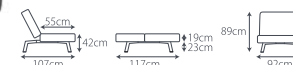

ベッド

リクライニング: 背もたれ(3段階)

4cm テンピュール® 素材

カラー: チャコールグレー

カバー生地: ポリエステル100%

原産国: イタリア

ソファ 約幅92×奥行168×高さ89cm(座面高さ42cm)

ベッド時 約幅92×長さ178×高さ42cm(脚高23cm) 税込 242,000円

単品でもお使いいただけます。

【オストゥーニ™ シングルシーター】

ソファ
約幅92×奥行107×高さ89cm(座面高さ42cm)

フラット時
約幅92×長さ117×高さ42cm(脚高23cm)

税込 154,000円

【オストゥーニ™ オットマン】

約幅92×奥行61×高さ42cm(脚高23cm)

税込 88,000円