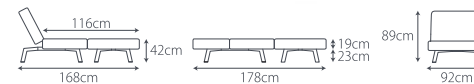

ベッド

ソファ

調整可能アームレスト

分割背もたれ

リクライニング: 背もたれ(3段階)/アームレスト(4段階)

4cm テンピュール® 素材

カラー: チャコールグレー

カバー生地: ポリエステル100%

原産国: イタリア

ソファ 約幅195×奥行107×高さ89cm(座面高さ42cm)

ベッド時 約幅117×長さ195×高さ42cm(脚高23cm) 税込 286,000円

TEMPUR® Ostuni™ SINGLE SEATER & OTTOMAN

【オストゥーニ™ シングルシーター & オットマン】

シングルベッドとして使えるスタイリッシュなデザイン。
それぞれ単品でもお使いいただけますが、一緒にお使いいただくことで、さらに快適な体験を提供。
ソファやベッド、リラックスできる場所として、使い方は様々です。

ベッド

リクライニング: 背もたれ(3段階)

4cm テンピュール® 素材

カラー: チャコールグレー

カバー生地: ポリエステル100%

原産国: イタリア

ソファ 約幅92×奥行168×高さ89cm(座面高さ42cm)

ベッド時 約幅92×長さ178×高さ42cm(脚高23cm) 税込 242,000円

単品でもお使いいただけます。

【オストゥーニ™ シングルシーター】

ソファ
約幅92×奥行107×高さ89cm(座面高さ42cm)

フラット時
約幅92×長さ117×高さ42cm(脚高23cm)

税込 154,000円

【オストゥーニ™ オットマン】

約幅92×奥行61×高さ42cm(脚高23cm)

税込 88,000円