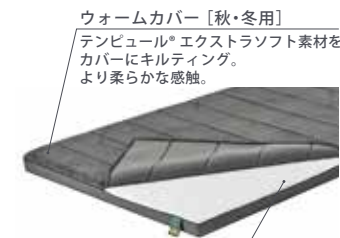

TEMPUR® Futon All Seasons™

【フutonオールシーズンズ™】

季節に合わせて選べる4つの寝ごこち

カバーとフォームの組み合わせで異なる4種類の寝ごこちをお楽しみいただけます。

- 両面仕様
  季節に応じてフォーム上下を入れ替えて使用
  季節に合わせた選べる寝ごこち
- 2層カバー
  春夏はクールカバー、秋冬はウォームカバー
  使用で快適な寝ごこち
- 付属ベルト使用で三つ折り収納も簡単
- カバーは取り外して洗濯可

※ウォームカバーは必ずタンブル乾燥を行ってください。

厚さ 7cm

1cm ウォームカバー
(テンピュール® エクストラソフト素材)

2cm テンピュール® コンフォート層

2cm サポートウレタン層

2cm テンピュール® TCM層

カラー：グレー ※クールカバー使用時はホワイト

カバー生地：
表面 ウォームカバー(綿 75%、ポリエステル 25%)
クールカバー(ポリエステル 67%、ポリエチレン 33%)
側面(ポリエステル 100%)
底面(ポリエステル 100%)

サイズ	価格	品番
S 約W 95×L195×H7cm	税込 96,800円	118443

※ご使用中以外は通気の良い場所で保管してください。冷たい床の上などに敷いたままにされますと、汗や水分が放出されずカビが発生する原因となります。カビの発生は保証対象外となりますので十分ご注意ください。 ※表示価格は参考価格です。

TEMPUR® Futon Simple

【フutonシンプル】

テンピュール® の特性を備えたスタンダードモデル

テンピュール® 素材の寝ごこちやサポートを感じられる、3分割された折りたたみやすいデザインです。

- スタイリッシュでさらっとした肌ざわりのカバー
- スリムで折りたたみやすく、収納に便利
- カバーは取り外して洗濯可

[折りたたみ時のサイズ]
S 約 W 95×L65×H18cm
SD 約 W120×L65×H18cm

外装イメージ 折りたたみ時イメージ

2年保証

厚さ 6cm

3cm テンピュール® サポート層

3cm 高耐久性ベース

カラー：ライトグレー
カバー生地：表面(ポリエステル 100%)
底面(ポリエステル 100%)

サイズ	価格	品番
S 約W 95×L195×H6cm	税込 52,800円	118436
SD 約W120×L195×H6cm	税込 60,500円	118442

すっきりと三つ折り + 収納

フutonシリーズは、三つ折りができますので押し入れ等へすっきりと収納が可能。お部屋を広く使えて便利です。

※ご使用中以外は通気の良い場所で保管してください。冷たい床の上などに敷いたままにされますと、汗や水分が放出されずカビが発生する原因となります。カビの発生は保証対象外となりますので十分ご注意ください。 ※表示価格は全て参考価格です。