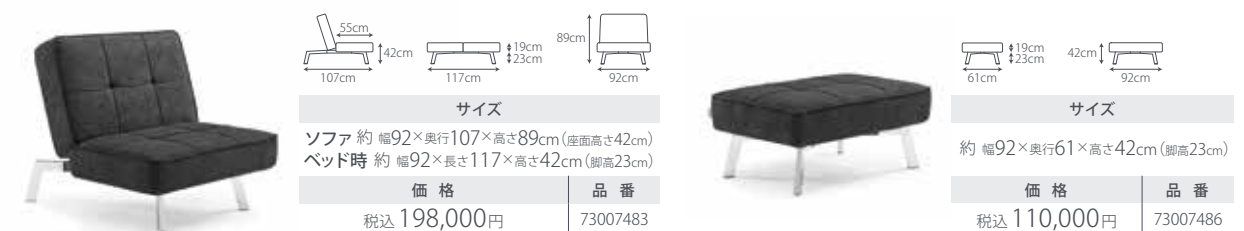

リクライニング: 背もたれ(3段階)/アームレスト(4段階)

4cm テンピュール® 素材

カラー: チャコールグレー カバー生地: ポリエステル100%
原産国: イタリア

サイズ	価格	品番
ソファ 約 幅195×奥行107×高さ89cm(座面高さ42cm) ベッド時 約 幅117×長さ195×高さ42cm(脚高23cm)	税込 330,000円	73008062

TEMPUR® Ostuni™ SINGLE SEATER & OTTOMAN

【オストゥーニ™ シングルシーター & オットマン】

シングルベッドとして使えるスタイリッシュなデザイン。
それぞれ単品でもお使いいただけますが、一緒にお使いいただくことで、さらに快適な体験を提供。
ソファやベッド、リラックスできる場所として、使い方は様々です。

リクライニング: 背もたれ(3段階)

4cm テンピュール® 素材

カラー: チャコールグレー カバー生地: ポリエステル100%
原産国: イタリア

サイズ	価格
ソファ 約 幅92×奥行168×高さ89cm(座面高さ42cm) ベッド時 約 幅92×長さ178×高さ42cm(脚高23cm)	税込 308,000円

単品でもお使いいただけます。

【オストゥーニ™ シングルシーター】

【オストゥーニ™ オットマン】

サイズ

ソファ 約 幅92×奥行107×高さ89cm(座面高さ42cm)
ベッド時 約 幅92×長さ117×高さ42cm(脚高23cm)

価格	品番
税込 198,000円	73007483

サイズ

約 幅92×奥行61×高さ42cm(脚高23cm)

価格	品番
税込 110,000円	73007486

※ベッドとしてお使いいただける構造のため、ソファとして使用する際にはレッグが背もたれより若干後ろ(背もたれが一番高い場合:約20cm)に出ています。
※カバーは取外しできません。 ※湿気の多いところを避け、水平な場所で使用してください。製品の上で飛び跳ねたりしないでください。
※スリーパー ソファの保証内容に関しては、同梱の保証書をご確認いただくかテンピュール・シーラー・ジャパンまでお問合せください。 ※表示価格は参考価格です。