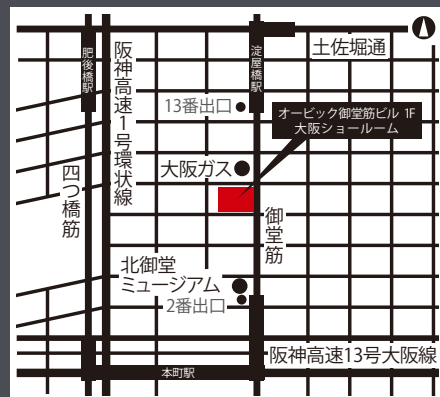

【テンピュール® ショールームのご案内】

テンピュール® 銀座ショールーム

OPEN 11:00 - CLOSE 20:00

定休日: 年末年始

TEL 03-6226-5868

〒104-0061 東京都中央区銀座2-11-8

ラウンドクロス銀座2丁目 1F

■銀座線 銀座駅 徒歩5分 / 有楽町線 銀座1丁目駅・浅草線 東銀座駅 徒歩2分
 ■お車でお越しの方は、お近くの有料駐車場をご利用ください。

テンピュール® 横浜ショールーム

OPEN 11:00 - CLOSE 20:00

定休日: 水曜日・年末年始

TEL 045-664-0003

〒231-0861 神奈川県横浜市中区元町1-11-1

第二タイヨウビル 1F・2F

■みなとみらい線 元町・中華街駅 5番出口 徒歩1分
 ■お車でお越しの方は、お近くの有料駐車場をご利用ください。

テンピュール® 大阪ショールーム