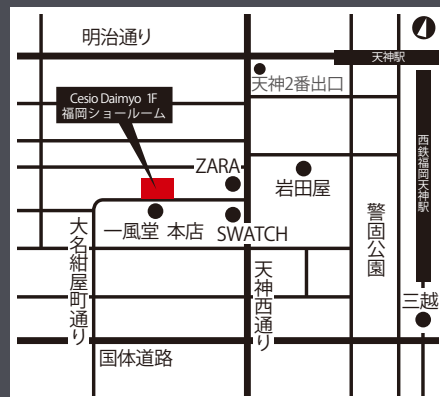

OPEN 11:00 - CLOSE 20:00

定休日: 年末年始

TEL 06-6231-7077

〒541-0046 大阪府大阪市中央区平野町4-2-3

オービック御堂筋ビル 1F

■地下鉄御堂筋線 淀屋橋駅 徒歩3分 / 本町駅 徒歩4分
 ■お車でお越しの方は、当ビル地下の有料駐車場をご利用ください。
 10,000円(税抜)以上ご購入いただくと駐車料金が1時間無料となります。

テンピュール® 福岡ショールーム