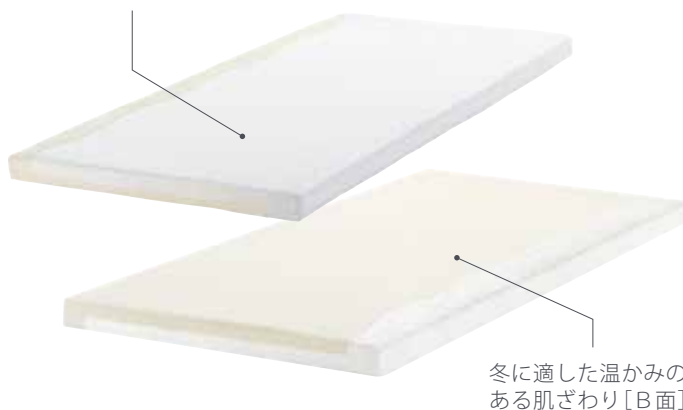

※ご使用中以外は通気の良い場所で保管してください。冷たい床の上などに敷いたままにされますと、汗や水分が放出されずカビが発生する原因となります。カビの発生は保証対象外となりますので十分ご注意ください。 ※表示価格は全て参考価格です。

※イメージ

TEMPUR® Topper 7 【トッパー7】

素材の異なるカバーを両面に使用した
スタイリッシュで実用的なトッパー

- 厚さ7cmのポリウレームの
ある寝ごちちにグレードアップ
- お好みに応じて使用面を選べる両面仕様
- カバーは取り外して洗濯可

テンピュール®の寝ごちちはそのままに、
お使いの布団やマットレスに重ねるだけ。

夏に適した涼しげで
滑らかな肌ざわり【A面】

冬に適した温かみの
ある肌ざわり【B面】

※サイズオーダーも可能となっております。(お見積りからご注文、お届けまで3~4ヶ月かかります。)

	サイズ	価格	品番
S	約W 97×L195×H7cm	税込 99,000円	115351
SD	約W120×L195×H7cm	税込116,600円	115329
D	約W140×L195×H7cm	税込134,200円	115336
Q	約W160×L195×H7cm	税込154,000円	115341