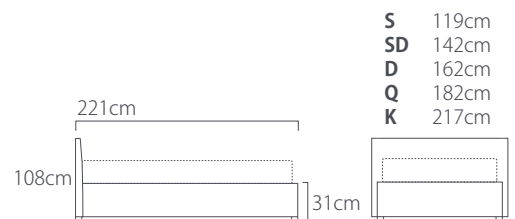

※上記はおおよそのサイズです。