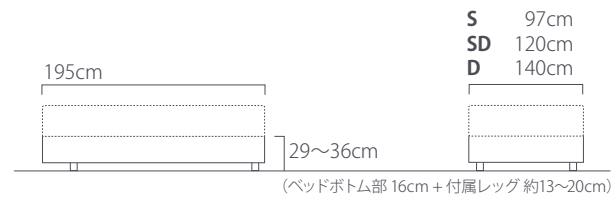

ソニックバイブレーション (音波振動)
音波で振動するバイブレーションユニット。振動音を軽減。

高さ調節可能レッグ

お好みでレッグの高さを約13cm~20cmで調節することができます。

※上記はおおよそのサイズです。

カラー：ミッドナイトブラック

材質：
[フレーム] 炭素鋼・アルミニウム合金・ポリウレタンフォーム
[フレームカバー] ポリエステル [レッグ] スチール、プラスチック
[ベッドボトム] ポリエステル・繊維強化熱可塑性プラスチック
モーター：2モーター レッグ：4本
原産国：中国