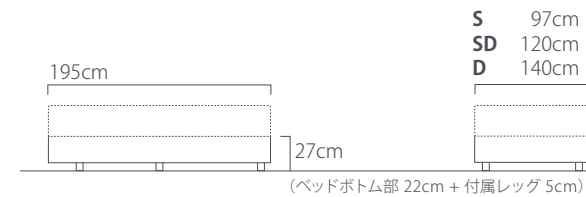

※上記はおおよそのサイズです。

カラー：グレー

材質：
[フレーム] 炭素鋼・ポリエチレンフォーム
[フレームカバー] ポリエステル [レッグ] ウッド
[ベッドボトム] 有孔ボード・ポリウレタンフォーム
モーター：2モーター レッグ：6本
原産国：中国

USBジャック (タイプ A)

ヘッド側裏面の左右2か所にUSBジャックを搭載。スマートフォンやタブレットなど、デジタルライフも広がります。