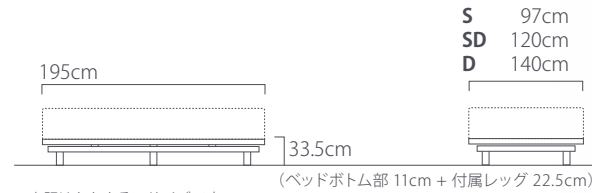

ポジションメモリー機能

事前に登録されたリラックスポジションをお好みのポジションに調整、記憶させ、ワンタッチでリクライニングができます。

※上記はおおよそのサイズです。

カラー：ブラック
材質：[フレーム] スチール
[レッグ] スチール・プラスチック
[ベッドボトム] 合板・ポリエステル・ポリプロピレン
ポリエチレンフォーム
モーター：1モーター レッグ：6本
原産国：中国

※ワンバイテンピュール®の詳細はP18をご覧ください。

※使用している画像は電動リクライニングベッドの特徴を伝えるイメージ画像であり、リクライニング時にマットレス足元とベッドベースに隙間ができますが、製品特性は変わりません。※ベッドの保証内容に関しては、製品の取扱説明書をご確認いただくかテンピュール・シーラー・ジャパンまでお問い合わせください。 ※表示価格は参考価格です。

選べるレッグ

7.5cmと15cmのレッグを標準装備。組み合わせると22.5cmにもなる3種類の高さからお選びいただけます。

※7.5cmレッグ使用の場合は、レッグ底に短レッグ保護パーツ(0.5cm)を装着してお使いください。