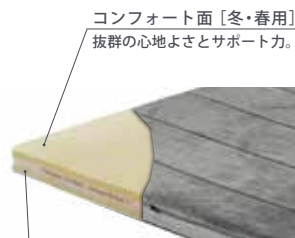

TEMPUR® Futon All Seasons™

【フutonオールシーズンズ™】

季節に合わせて選べる4つの寝ごこち

カバーとフォームの組み合わせで異なる4種類の寝ごこちをお楽しみいただけます。

- 両面仕様
  季節に応じてフォーム上下を入れ替えて使用
  季節に合わせた選べる寝ごこち
- 2層カバー
  春夏はクールカバー、秋冬はウォームカバー
  使用で快適な寝ごこち
- 付属ベルト使用で三つ折り収納も簡単
- カバーは取り外して洗濯可

※ウォームカバーは必ずタンブル乾燥を行ってください。

厚さ 7cm

1cm ウォームカバー
(テンピュール® エクストラソフト素材)

2cm テンピュール® コンフォート層

2cm サポートウレタン層

2cm テンピュール® TCM層

カラー：グレー ※クールカバー使用時はホワイト

カバー生地：
表面 ウォームカバー(綿 75%、ポリエステル 25%)
クールカバー(ポリエステル 67%、ポリエチレン 33%)
側面(ポリエステル 100%)
底面(ポリエステル 100%)

サイズ	価格	品番
S 約W 95×L195×H7cm	税込 96,800円	118443

※ご使用中以外は通気の良い場所で保管してください。冷たい床の上などに敷いたままにされますと、汗や水分が放出されずカビが発生する原因となります。カビの発生は保証対象外となりますので十分ご注意ください。 ※表示価格は参考価格です。

TEMPUR® Futon Simple

【フutonシンプル】

テンピュール® の特性を備えたスタンダードモデル

テンピュール® 素材の寝ごこちやサポートを感じられる、3分割された折りたたみやすいデザインです。

- スタイリッシュでさらっとした肌ざわりのカバー
- スリムで折りたたみやすく、収納に便利
- カバーは取り外して洗濯可

[折りたたみ時のサイズ]
S 約 W 95×L65×H18cm
SD 約 W120×L65×H18cm

外装イメージ 折りたたみ時イメージ

2年保証

厚さ 6cm

3cm テンピュール® サポート層

3cm 高耐久性ベース

カラー：ライトグレー
カバー生地：表面(ポリエステル 100%)
底面(ポリエステル 100%)

サイズ	価格	品番
S 約W 95×L195×H6cm	税込 52,800円	118436
SD 約W120×L195×H6cm	税込 60,500円	118442

すっきりと三つ折り + 収納

フutonシリーズは、三つ折りができますので押し入れ等へすっきりと収納が可能。お部屋を広く使えて便利です。

※ご使用中以外は通気の良い場所で保管してください。冷たい床の上などに敷いたままにされますと、汗や水分が放出されずカビが発生する原因となります。カビの発生は保証対象外となりますので十分ご注意ください。 ※表示価格は全て参考価格です。