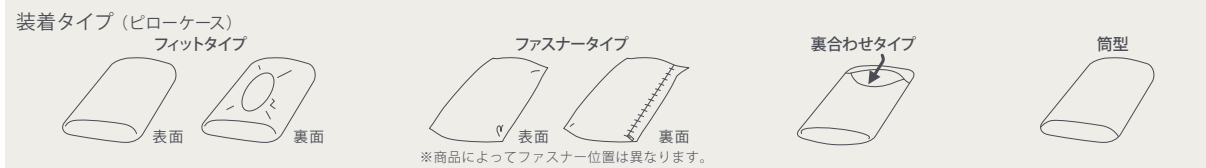

ライトグレー

生地：綿 50%、レーヨン 50% 原産国：日本 ※タンブル乾燥ができます。

対応製品	価格	装着タイプ	カラー	品番
オリジナルネックピロー ミレニアムネックピロー ワンバイテンピュール® サポートピロー	税込 3,850円	フィットタイプ	ライトグレー	2250000

【ピローケース対応表】※下記の表より対応するピローケースをご確認ください。

ピロー種類・サイズ	スムースピローケース	リネンピローケース	エアーカー®ピローケース	アウトラストピローケース
オリジナルネックピロー	XS~L	○	○	○
	Jr	○	—	—
ミレニアムネックピロー	XS~L	○	○	○
オンブラシオピロー	○	○	—	—
ソナタピロー	S/M	○	○	—
ワンバイテンピュール® サポートピロー	S/M	○	○	○
コンフォートピロー オリジナル	対応カバーサイズ 約63×43cm	○	○	—
ダウンリュクスピロー	対応カバーサイズ 約70×50cm	○	○	—
オリジナルピロー スマートクールテクノロジー™	Queen S/M	○	—	—
コンフォートピロー スマートクールテクノロジー™	対応カバーサイズ 約70×50cm	○	—	○
コンフォートピロー トラベル	○	—	—	—
ロングハグピロー	○	—	—	—