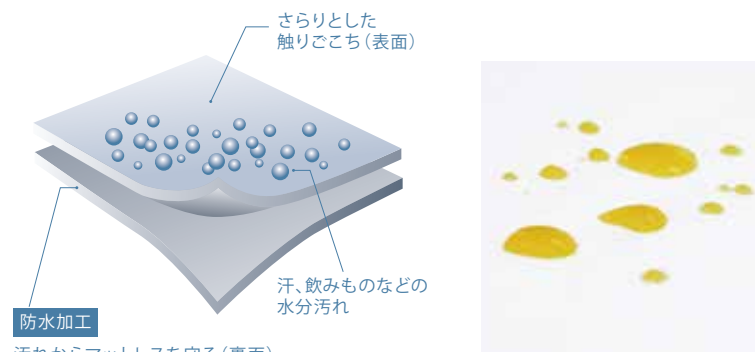

TEMPUR® Mattress Protector

【マットレスプロテクター】

水汚れ、汗から守る

お使いの寝具の上に敷くだけで、水汚れや寝汗などから寝具を守るプロテクター（防水シーツ）。薄くて軽く伸縮性があるので、いつもの寝ごちのまま快適にお使いいただけます。

※防水機能のイメージ

※イメージ

生地：表面(ポリエステル100%)
裏面(ポリウレタン100%)
原産国：日本
洗濯機で洗えます。
※タンブル乾燥はできません。
※洗濯表示ラベルをご確認ください。