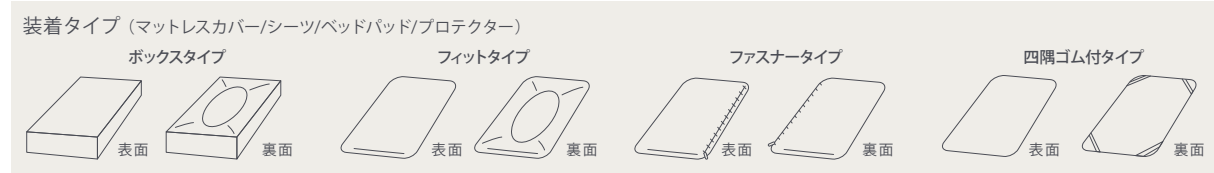

マットレスカバー

テンピュール® スムースマットレスカバー

滑らかでやさしい肌ざわりで人気のマットレスカバー。抗菌防臭加工を施し、毎日清潔にお使いいただけます。使いやすい2色をご用意しました。

生地：綿 100% 原産国：中国 ※タンブル乾燥はできません。

対応サイズ		価格	カラー	品番
マットレス 厚み 15~30cm [ボックスタイプ]	幅 97cm	税込 7,700円	ベージュ	73006441
			グレー	73006442
	幅 120cm	税込 8,800円	ベージュ	73006443
			グレー	73006444
	幅 140cm	税込 9,900円	ベージュ	73006445
グレー			73006446	
幅 160cm	税込 11,000円	ベージュ	73006447	
		グレー	73006448	
マットレス 厚み 3.5~7cm [フィットタイプ]	幅 95~97cm	税込 7,700円	ベージュ	73006449
			グレー	73006450
	幅 120cm	税込 7,700円	ベージュ	73006451
			グレー	73006452
	幅 140cm	税込 8,800円	ベージュ	73006453
グレー			73006454	
幅 160cm	税込 9,900円	ベージュ	73006455	
		グレー	73006456	
マットレス 厚み 3.5~7cm [ファスナータイプ]	幅 95~97cm	税込 7,700円	ベージュ	73006457
			グレー	73006458

テンピュール® リネンマットレスシート

100%リネンを使用したシートは、美しい光沢があり、使うほどにしなやかさが増す上質の麻で織り上げています。優れた吸湿性・速乾性はシートに最適です。

生地：麻 100% 原産国：日本 ※タンブル乾燥はできません。

対応サイズ		価格	カラー	品番
マットレス 厚み 19~27cm [ボックスタイプ]	幅 97cm	税込 16,500円	ナチュラル	2240198
	幅 120cm	税込 17,600円		2240199
	幅 140cm	税込 18,700円		2240200
	幅 160cm	税込 19,800円		2240201
マットレス 厚み 3.5~7cm [フィットタイプ]	幅 95~97cm	税込 14,300円	ナチュラル	2240194
	幅 120cm ※	税込 15,400円		2240195
	幅 140cm ※	税込 16,500円		2240196
	幅 160cm ※	税込 17,600円		2240197

※マットレス厚み3.5~7cm[フィットタイプ]の120、140、160cmは受注生産となります。(ご注文からお届けまで1~2ヶ月かかります。)
※マットレス厚み30cm[ボックスタイプ]は、受注生産となります。(ご注文からお届けまで1~2ヶ月かかります。)

※表示価格は全て参考価格です。

テンピュール® 素材の特性

テンピュール® 製品は独自の素材特性で体温と体圧を感知し、ゆっくり沈み込み身体の一点に集中しがちな圧力を均一に分散させるので血行を妨げません。テンピュール® 素材は、オープンセル(穴開きの細胞)構造になっておりますので、ご購入いただいた当初の状態からしばらくの間は、そのセルひとつひとつの穴の周りに薄い膜のような物が残っており、空気の入出りが少ない為、若干硬く感じられます。お使いいただくうちにその膜は徐々に剥がれていき、空気の入出りもしやすくなりますので、素材が変形するスピードがより速くなり、なじんでまいります。また、温度に敏感ですので、気温が低い時には硬めに、また、気温が高い時にはやわらかく感じられます。どちらの場合でも、体圧分散効果に影響はございません。

テンピュール® 製品の注意点とお手入れ方法(ピロー・クッション・マットレス等)

- ■テンピュール® 素材は気温が低くなると硬く、気温が高くなるとやわらかくなりますが、素材の特性ですのでご安心ください。
- ■新しい製品は、素材のにおいがありますが、人体に影響はありません。しばらくすると自然に軽減します。
  また保管状態によって形状やサイズに若干の差異ができる場合がございますが、ご使用いただくうちに元に戻ります。
- ■火気に近づけないでください。
- ■テンピュール® 素材は洗濯(洗濯機・手洗い・脱水機・乾燥機・クリーニング)できません。
- ■カバーは、ファスナー内側の洗濯表示に従って洗濯可能です。
  ・テンピュール® 素材が縫い付けられたカバーは洗えません。上から必ずカバーをかけてご使用ください。
  ・クッション・小物等のファスナーの付いていないカバーは洗えません。
- ■製品のファスナーを開閉の際は、中の生地を引っ掛けないように注意してください。
- ■テンピュール® 素材は、直射日光に当たると変色や素材硬化の恐れがあります。
- ■汚れてしまった場合、硬く絞ったタオルなどでたたくようにして汚れを落としてください。
- ■テンピュール® 素材は、濡らさないでください。劣化の原因となる恐れがあります。
- ■湿気が気になった場合、風通しの良い場所で陰干ししてください。
- ■濡れたり水気を含んだまま放置すると、カビが発生する恐れがあります。カビの発生は保証対象外ですのでご注意ください。
- ■濡れてしまった場合、乾いた布で押し出すようにして水分をしっかりと取り除いてください。その後、陰干しして完全に乾かしてください。
- ■テンピュール® 素材は、折り畳んだり、つかんだり、ひっぱったりしないでください。亀裂や破損を引き起こします。

テンピュール® 製品の保証について

製品ご購入時に同封・添付されております保証書に、ご購入製品についての保証規定が記載されておりますので、内容を十分にご確認の上、大切に保管いただくようお願いいたします。製品ご購入後、warranty.tempur.comからオンライン製品ユーザー登録を必ず行ってください。ユーザー登録されませんと、保証が適用されない場合がございますので、ご注意ください。(※一部保証のない製品もございます。)

[マットレス10年保証について]

製造工程中もしくは構造的欠陥により不具合が生じたとき当社が認めた場合、またはベッドの基礎部、ボックススプリング、基板などの沈みに起因せず、テンピュール® 素材に深さ2cm以上の明瞭な凹みが生じた場合、保証期間内であれば無償にて製品の交換をいたします。

[トッパー15年限定保証について]

製造工程中もしくは構造的欠陥により不具合が生じたとき当社が認めた場合、またはベッドの基礎部、ボックススプリング、基板などの沈みに起因せず、テンピュール® 素材に深さ2cm以上の明瞭な凹みが生じた場合、保証期間内の当初5年以内であれば無償にて製品の交換をいたします。保証期間の後半10年間に不具合が出た場合、マットレスの交換をいたしますが相応の料金をお支払いいただきます。この料金は保証履行時の当社カタログに記載されている同等の製品の価格をもとに、6年目にはその10%、以降1年経過するごとに10%ずつ増加し、15年目には95%の金額とします。

[ピロー3年保証について]

製造工程中もしくは構造的欠陥により生じた不具合、あるいはテンピュール® 素材に2cm以上の明瞭な凹みが生じた場合、3年以内であれば無償にて製品の交換をいたします。チップ内包タイプはテンピュール® 素材を使用しておりますが、他のピローや小物類と違い中身が固形ではありませんので保証内容が異なります。製造工程中あるいは素材に起因する欠陥が生じた場合のみ、保証が適用されます。
※上記以外の保証に関しましては、製品の取扱説明書または保証書をご確認いただくか、テンピュール・シーリー・ジャパンまでお問い合わせください。
※保証年数や製品の種類などにより保証内容はそれぞれ異なります。なお製品特性やお取扱いの注意点等に関しては、warranty.tempur.comに記載されておりますので必ずご一読ください。ご不明な点がございましたらテンピュール・シーリー・ジャパンまでお問い合わせください。

並行輸入品についてのご注意

テンピュール・シーリー・ジャパンでは、日本のお客様に安心してお使いいただけるよう、責任を持って輸入・販売・サポートをしております。並行輸入品に関しましては、製品保証・サポート対象外となります。また、ご購入に関するトラブルにつきましても、弊社では対応致しかねますので、十分にご注意ください。
弊社におきましては、製品保証・サポートを提供することができる、日本国内正規品のご購入をお勧め致します。

カタログ記載内容について

- ■製品の仕様は予告なく変更あるいは製造を中止する場合がございます。
- ■カタログ表記のマットレスの硬さ表示は、テンピュール® 製品の序列や特性によるものであり、マットレス本体に貼付された家庭用品品質表示とは一致しない場合がございます。