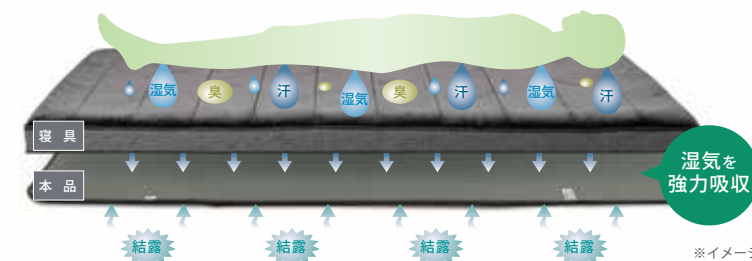

[四隅ゴム付タイプ]

TEMPUR® Dry Protector

【ドライプロテクター】

湿気、カビから守る

マットレスやフツンの下に敷くだけで、湿気を強力に吸い取り放出します。両面にメッシュ素材を使用し、高い通気性を確保。さらに抗菌・消臭・防カビ機能を兼ね備え、寝具を湿気から守り、清潔に保ちます。

生地：表面(ポリエステル100%)
中綿(合成繊維[アクリレート系]50%、
キュプラ30%、ポリエステル20%)
裏面(ポリエステル100%)
原産国：中国
両面メッシュ加工
洗濯機で洗えます。
※タンブル乾燥はできません。
※洗濯表示ラベルをご確認ください。