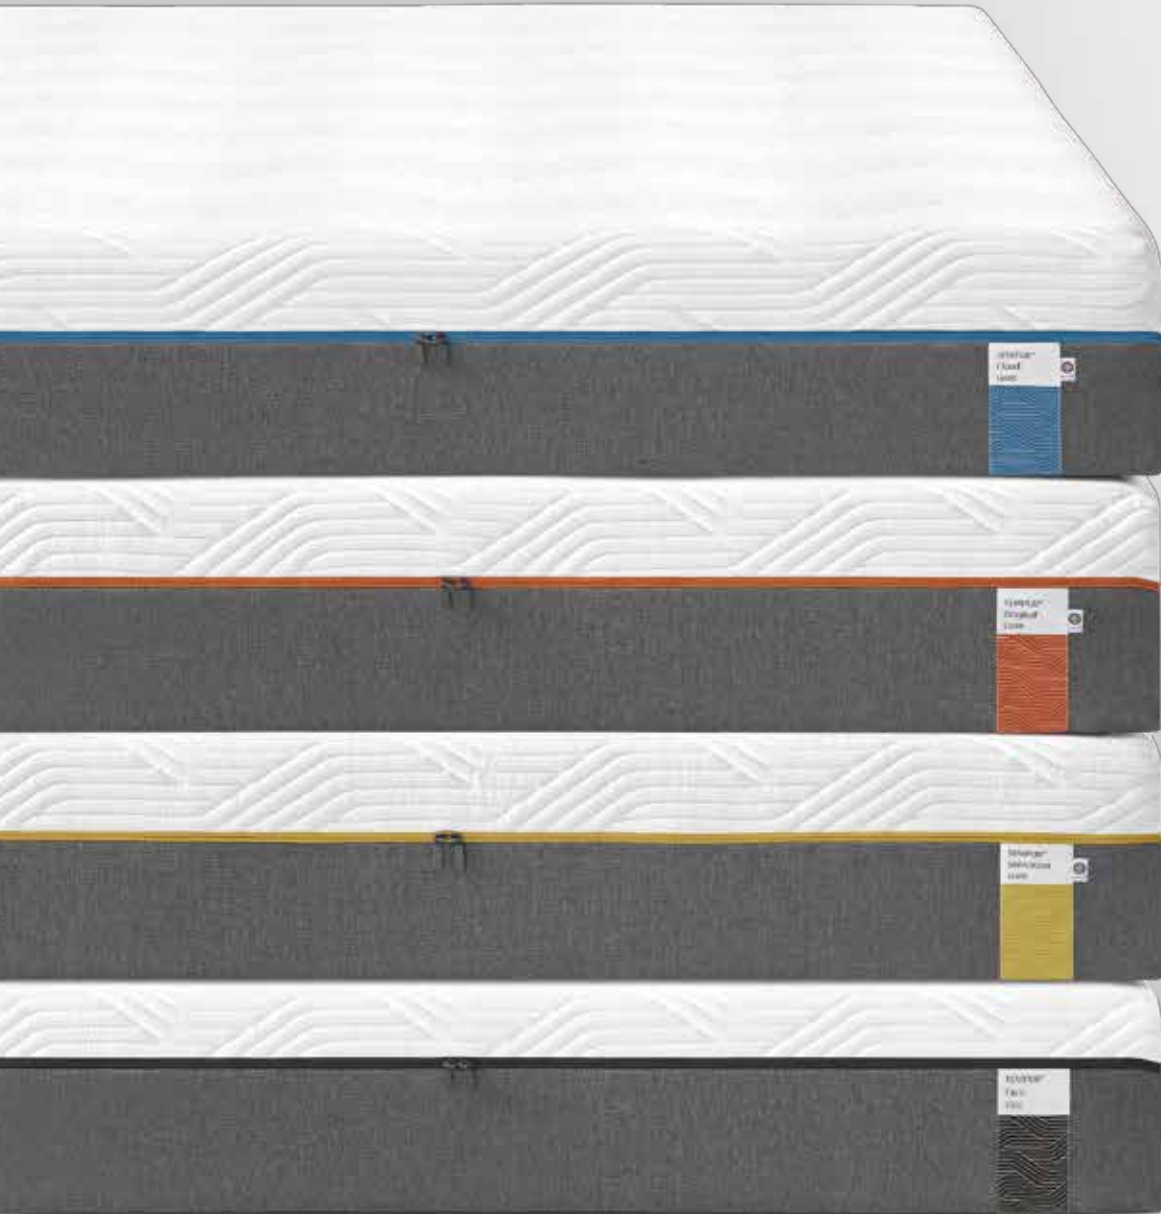

TEMPUR®

Mattress Collection

A mattress like no other

きっと見つかる最高の寝ごこち

お好みのかたさからあなたにフィットする
最高の寝ごこちをお選びいただけます。

やわらかめ Soft

クラウドコレクション P11

ふつう Medium

テンピュール® 素材

体温や体重、体形に反応し、カスタム
メイドのように寝姿勢にぴったり沿う
心地よさとサポートを実現します。

クイックリフレッシュ™ カバー

幾何学模様のカバーは、中央のファス
ナーで簡単に着脱し、洗濯できます。

※エリート 25、リュクス 30モデルのみ
※写真はリュクス 30モデル。
エリート 25モデルのインナーカバーは
ホワイトです。

CoolTouch™

クールタッチ™ テクノロジー